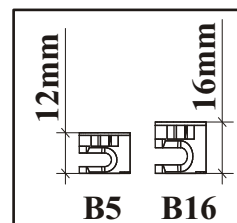

NO	DIM [mm]		COL.-NO	QTY
1	296	1460	16 1/1	1
2	601	250	22 1/1	1

70 min

B11

x5

G4

x5

ZM1

x3

WS5

x2

WS1

x4

UP6

x8

1

ZM1		D20	
x3		x6	ESØ6,3x9,5

2

G2		B11		G4	
x1		x5	Ø7x50	x5	C

90°

3

WL3

x1

WS5

x2

4

WS1

x4

UP6

x8

5

KR3
x3
Ø10