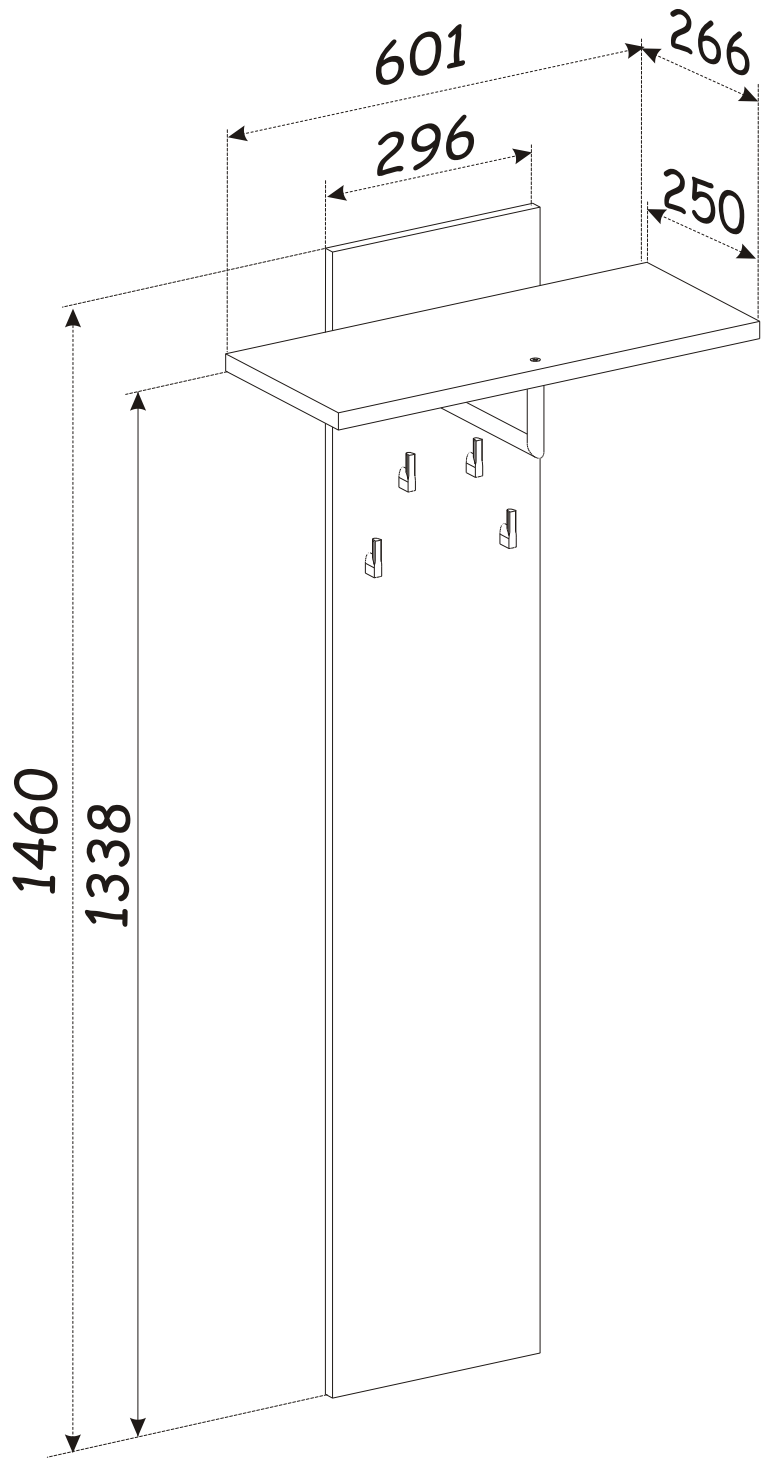

NO	DIM [mm]		COL.-NO	QTY
1	296	1460	16 1/1	1
2	601	250	22 1/1	1

70 min

B11

x5

G4

x5

ZM1

x3

WS5

x2

WS1

x4

UP6

x8

1

ZM1		D20	
x3		x6	ESØ6,3x9,5

2

G2		B11		G4	
x1		x5	Ø7x50	x5	C

90°

3

WL3

x1

WS5

x2

4

WS1

x4

UP6

x8

5

KR3
x3
Ø10