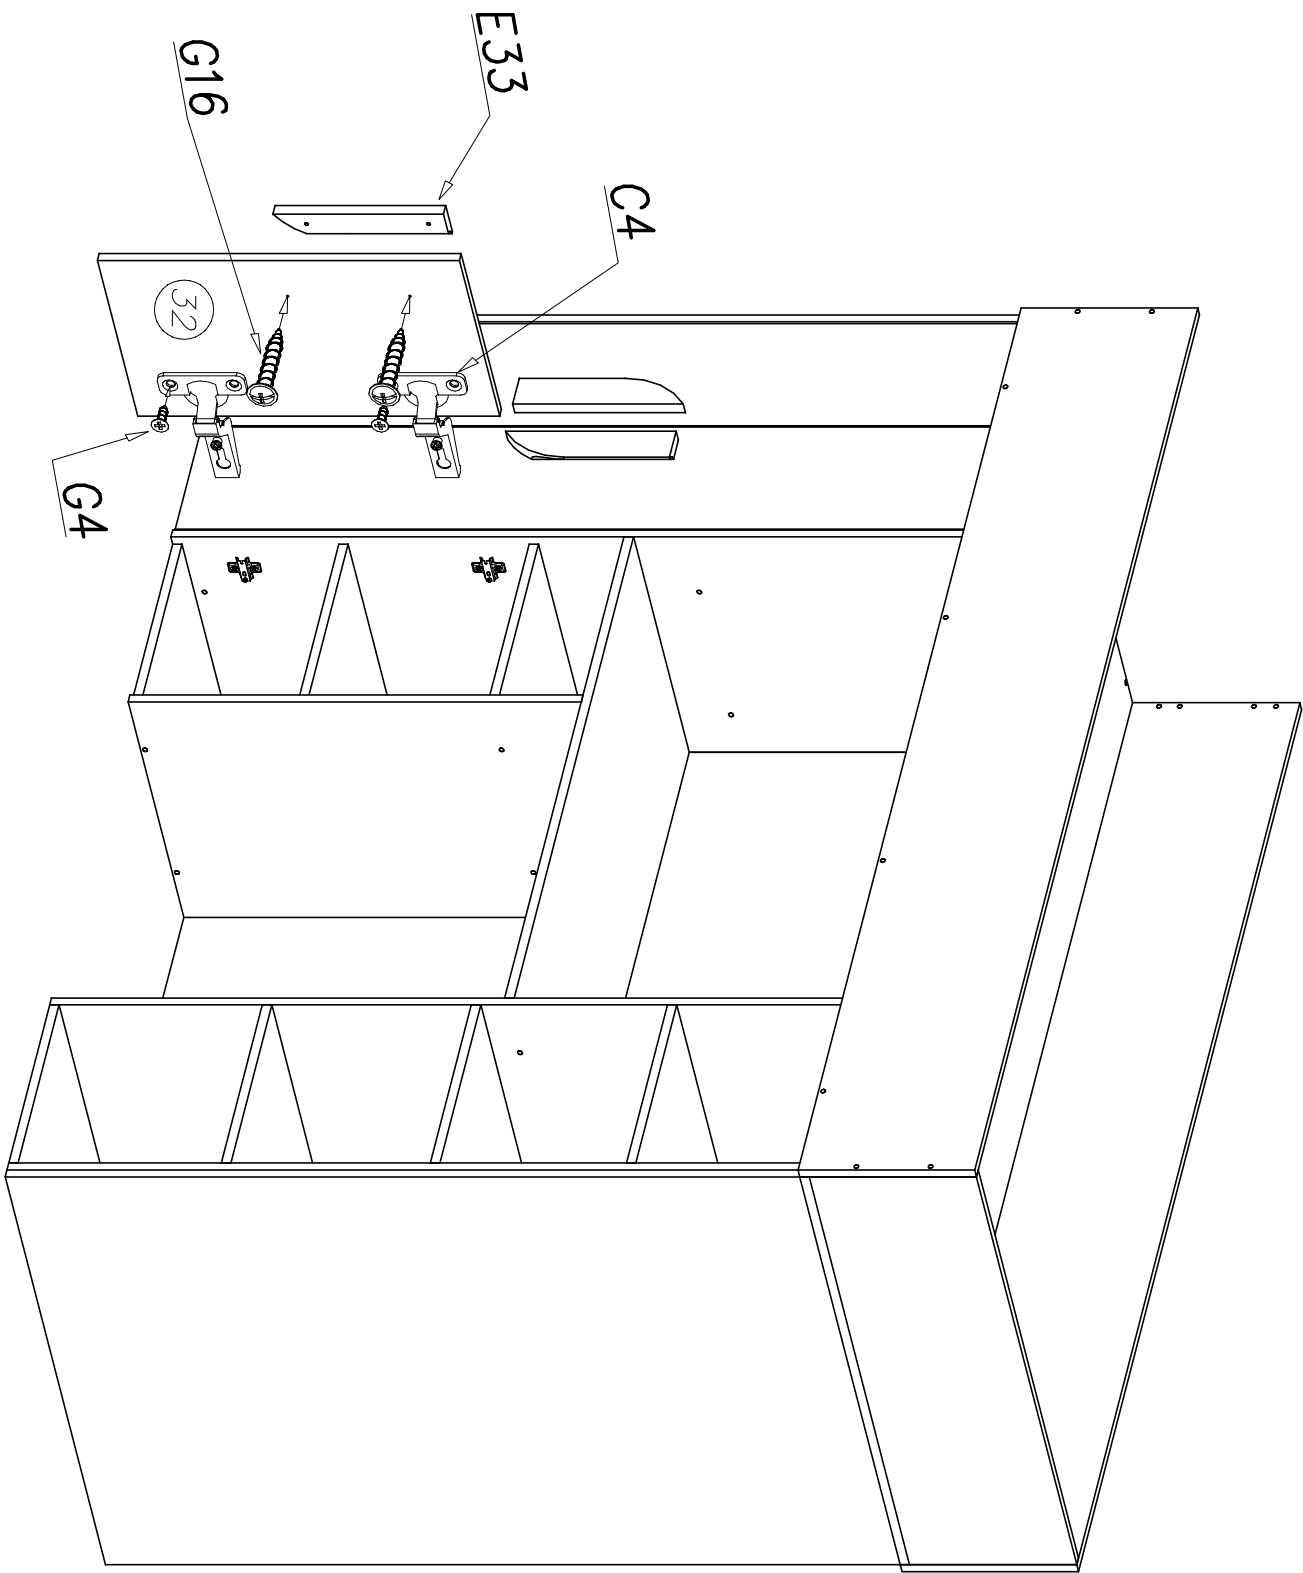

ATTENTION Діагональ виступаючого кінця піпінки не повинна перевищувати 9-10 мм.
The length of the projecting pin when pocketed does not exceed 9-10 mm

25	2000	300
----	------	-----

28	367	500
29	367	483
30	467	483