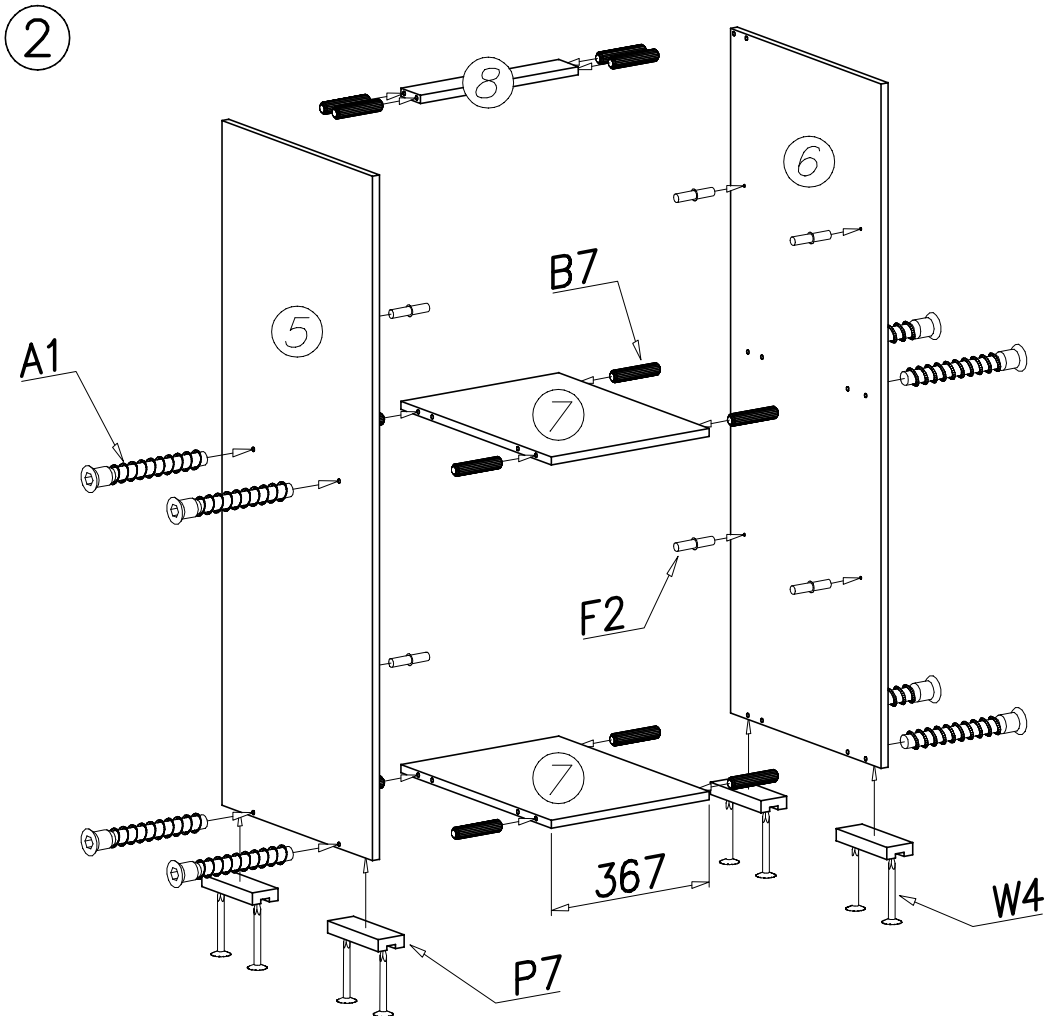

① → ⑮

⑰ → ⑳

				C3  x3 Z35PR
B7  x58 ø8x30	K5  x4 ø15x12	K1  x4 ø15x12	W2  x1 4mm	F2  x16 ø7x50
A1  x54 ø7x50	G4  x20 4x16	G3  x8 4x30	F4  x2 4x16	C4  x5 Z350D
P7  x16 4x25	G16  x6 4x25	E33  x3 4x25	W4  x96 PZ350D	D4  x8 PZ350D

1	1350	483
2	1350	500
3	467	483
4	467	65

5	1350	500
6	1350	500
7	367	500
8	367	65

3

9	770	500
11	1064	500

4

10	367	483
----	-----	-----

ATTENTION Діагональ виступаючого пінки по всьому периметру має бути не більше 9-10 мм.
 The length of the projecting pin when pocketed does not exceed 9-10 mm

5

6

22	1350	900
23	1350	900

9

24	2000	900
----	------	-----

ATTENTION The length of the projecting pin when pocketed does not exceed 9–10 mm

10

26	900	284
----	-----	-----

ATTENTION Діагональ виступаючого кінця піпінки не повинна перевищувати 9-10 мм.
The length of the projecting pin when pocketed does not exceed 9-10 mm

25	2000	300
----	------	-----

28	367	500
29	367	483
30	467	483