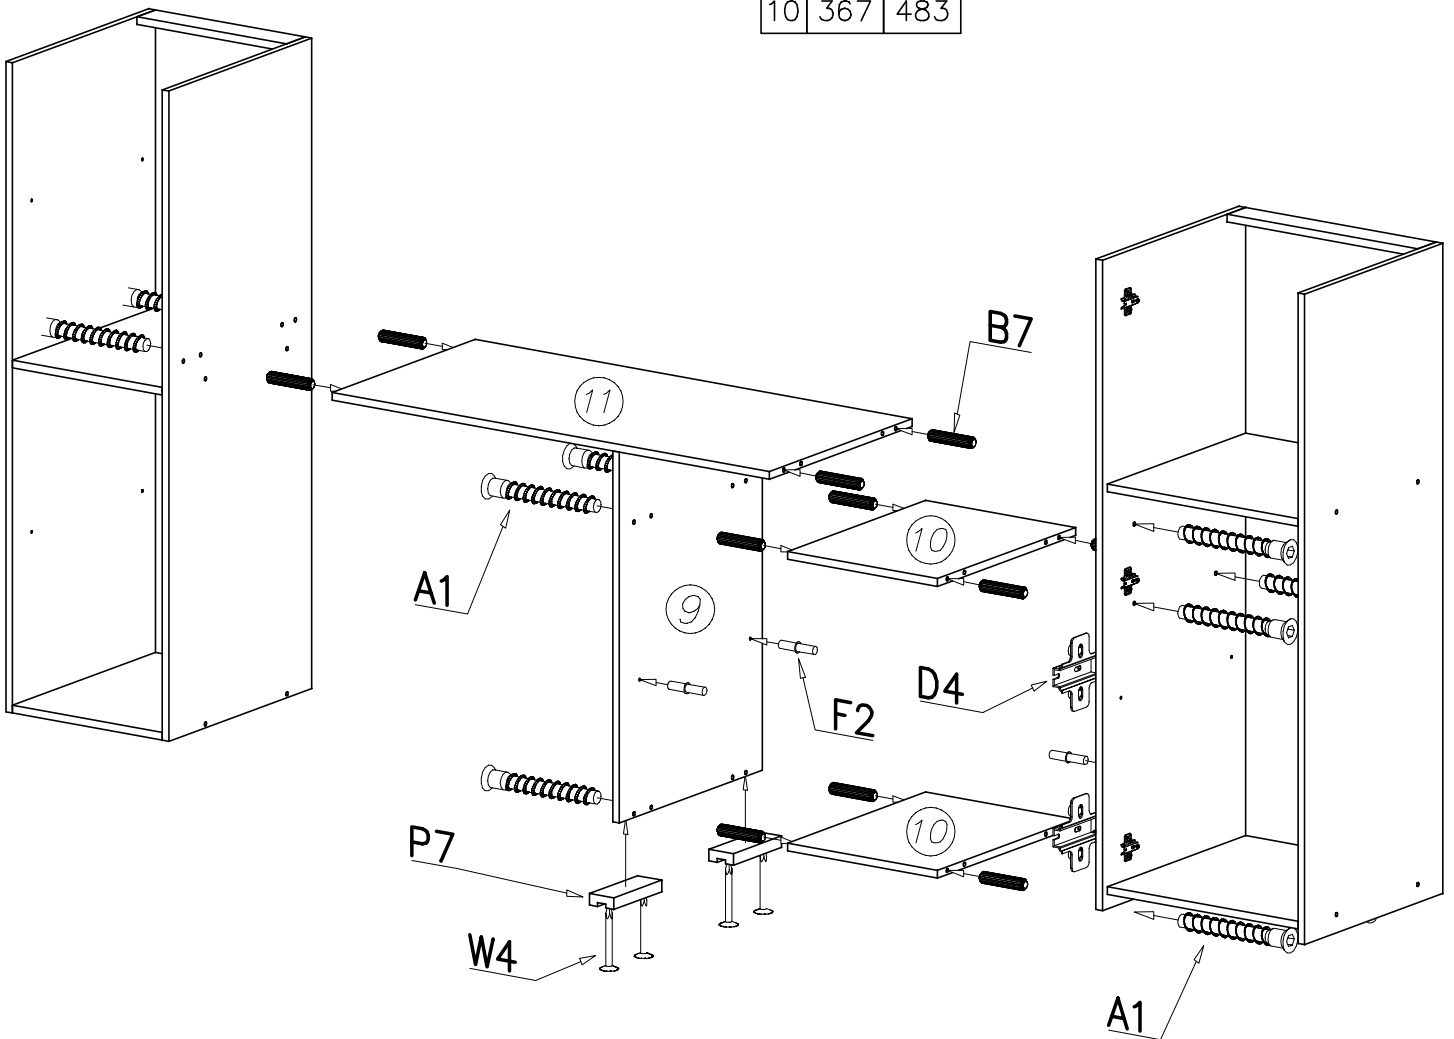

19

10	367	483