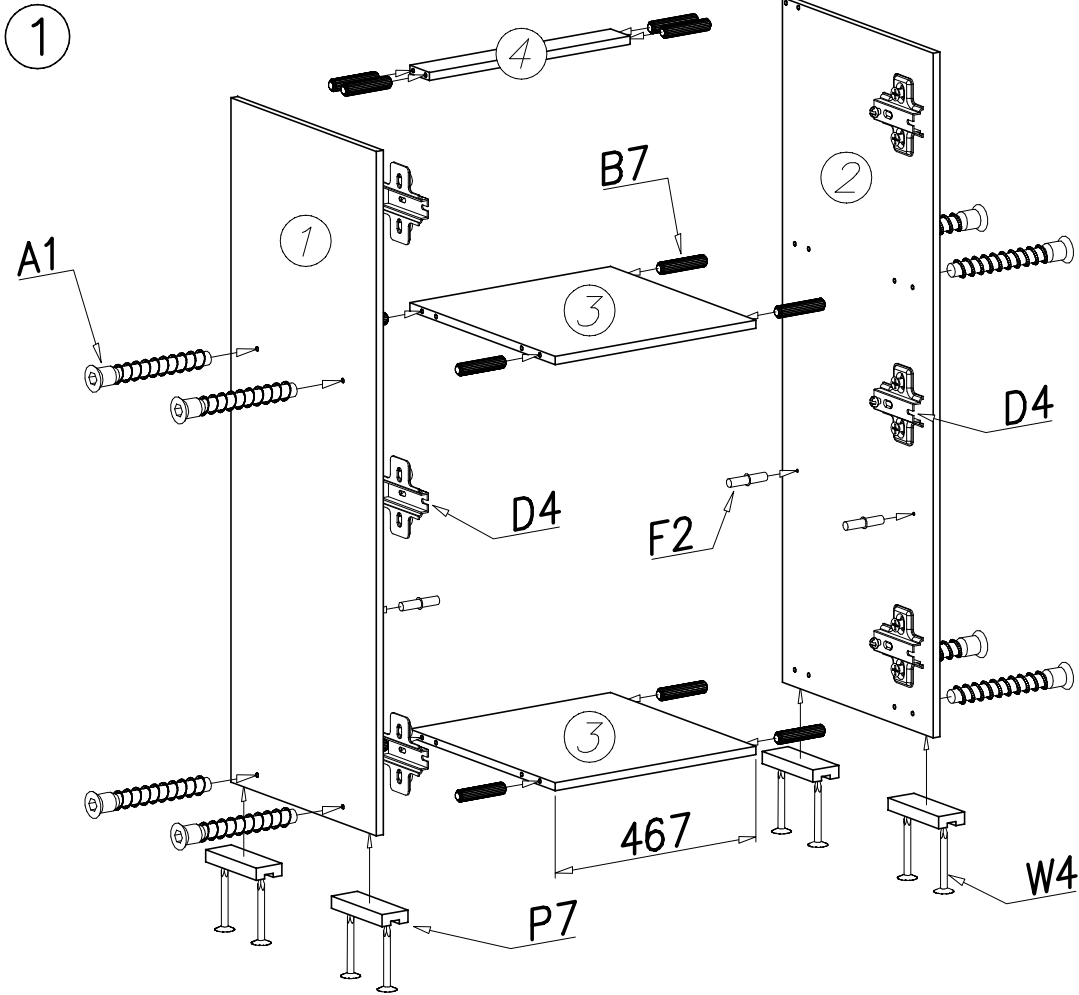

① → ⑮

⑰ → ⑳

				C3  x3 Z35PR
B7  x58 ø8x30	K5  x4 ø15x12	K1  x4 ø15x12	W2  x1 4mm	F2  x16 ø7x50
A1  x54 ø7x50	G4  x20 4x16	G3  x8 4x30	F4  x2 4x16	C4  x5 Z350D
P7  x16 4x25	G16  x6 4x25	E33  x3 4x25	W4  x96 PZ350D	D4  x8 PZ350D

1	1350	483
2	1350	500
3	467	483
4	467	65

5	1350	500
6	1350	500
7	367	500
8	367	65

3

9	770	500
11	1064	500

4

10	367	483
----	-----	-----

ATTENTION Діагональ виступаючого пінки по всьому периметру має бути не більше 9-10 мм.
 The length of the projecting pin when pocketed does not exceed 9-10 mm

5

6

22	1350	900
23	1350	900

9

24	2000	900
----	------	-----

ATTENTION The length of the projecting pin when pocketed does not exceed 9–10 mm

10

26	900	284
----	-----	-----

ATTENTION Діагональ виступаючого кінця піпінки не повинна перевищувати 9-10 мм.
The length of the projecting pin when pocketed does not exceed 9-10 mm

25	2000	300
----	------	-----

28	367	500
29	367	483
30	467	483