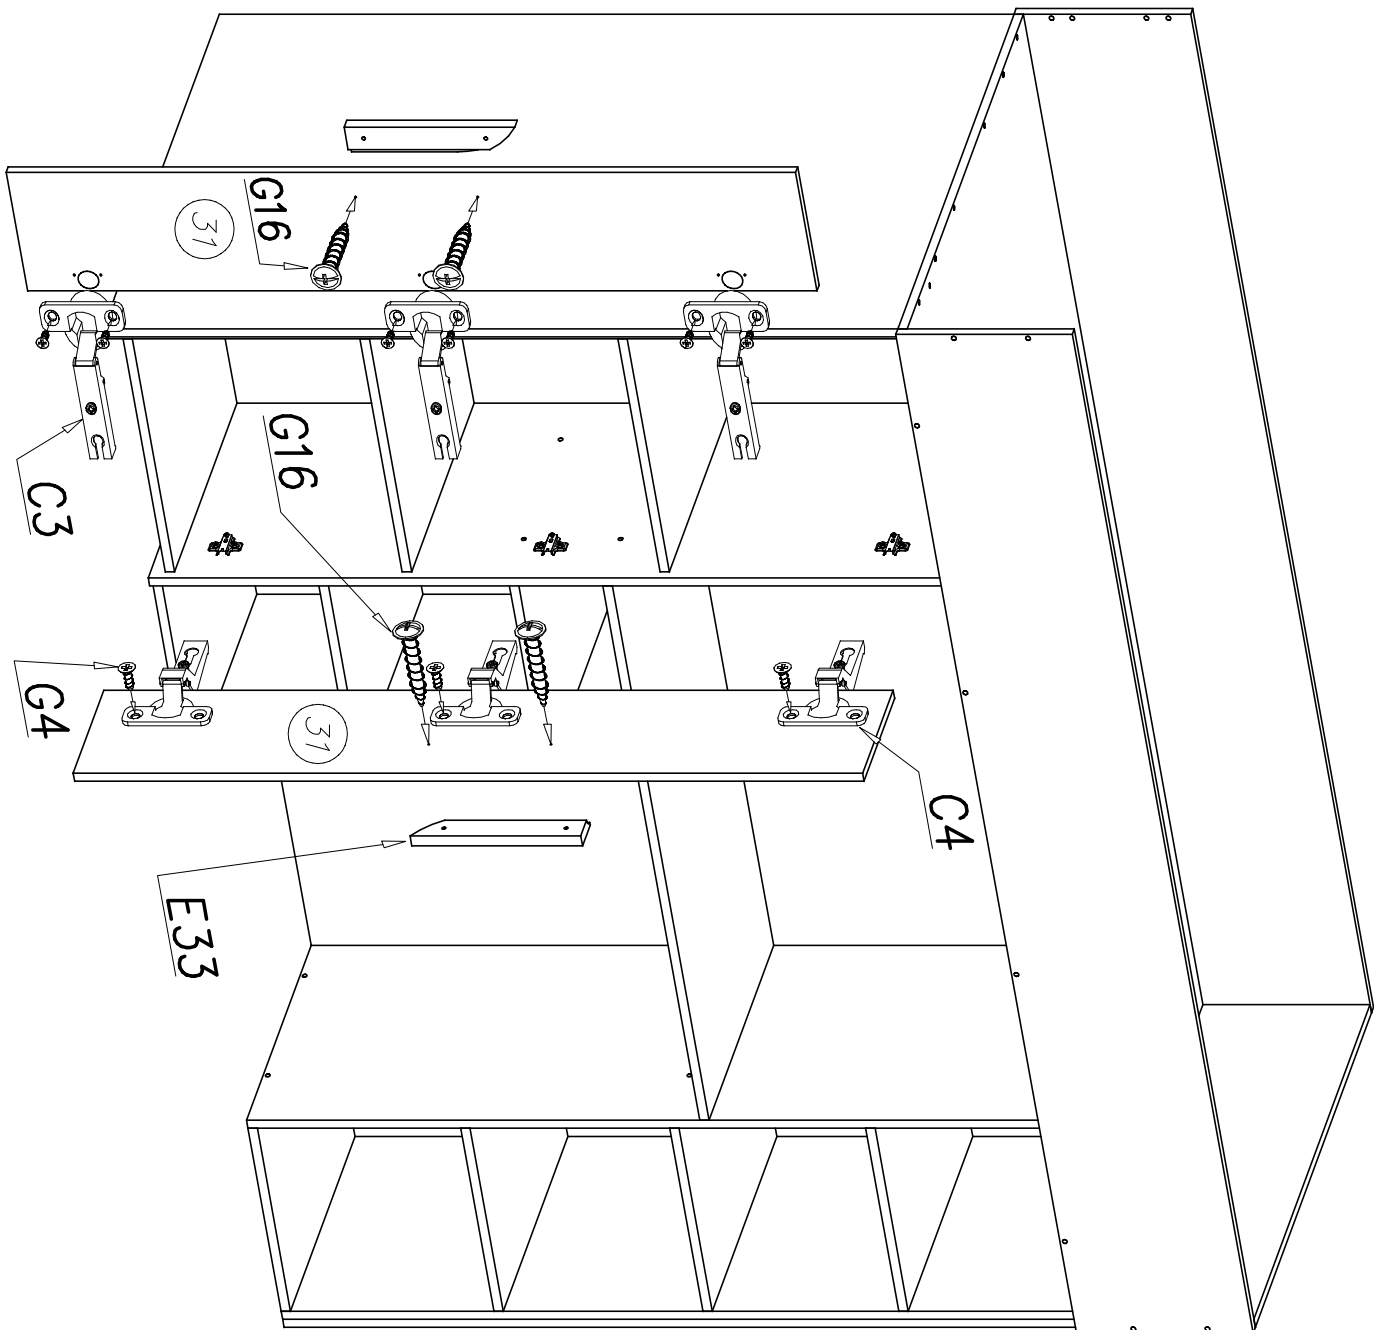

ATTENTION Діагональ виступаючого кінця піпінки не повинна перевищувати 9-10 мм.
The length of the projecting pin when pocketed does not exceed 9-10 mm

25	2000	300
----	------	-----

28	367	500
29	367	483
30	467	483