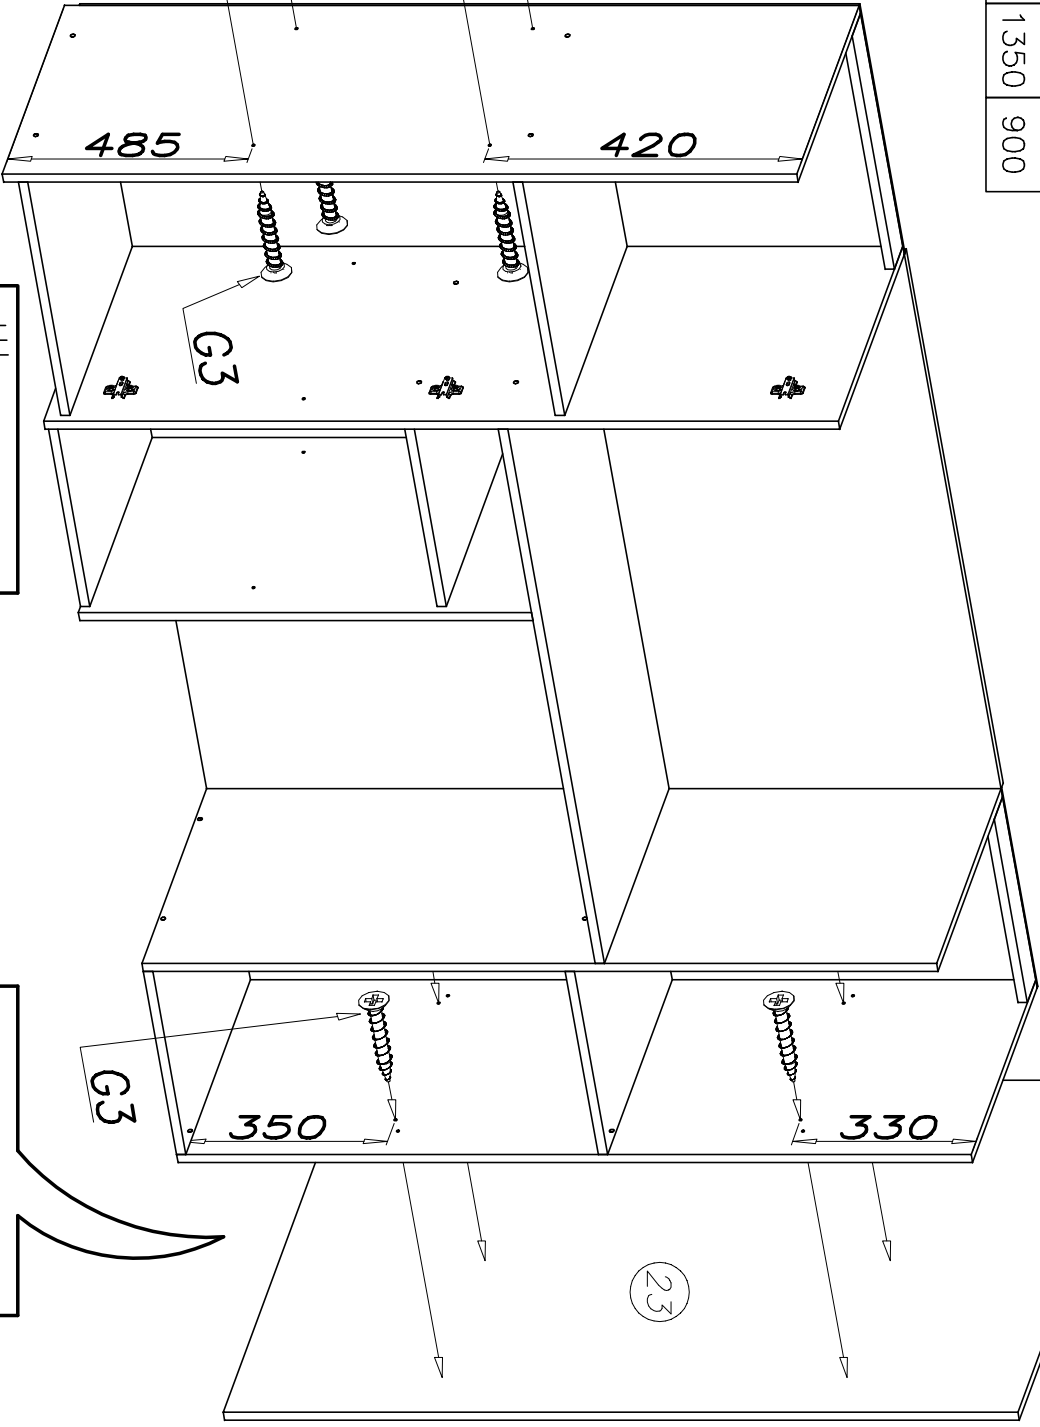

① → ⑮

⑰ → ⑳

				C3  x3 Z35PR
B7  x58 ø8x30	K5  x4 ø15x12	K1  x4 ø15x12	W2  x1 4mm	F2  x16 ø7x50
A1  x54 ø7x50	G4  x20 4x16	G3  x8 4x30	F4  x2 4x16	C4  x5 Z350D
P7  x16 4x25	G16  x6 4x25	E33  x3 4x25	W4  x96 PZ350D	D4  x8 PZ350D

1	1350	483
2	1350	500
3	467	483
4	467	65

5	1350	500
6	1350	500
7	367	500
8	367	65

3

9	770	500
11	1064	500

4

10	367	483
----	-----	-----

ATTENTION Діагональ виступаючого пінки по всьому периметру має бути не більше 9-10 мм.
 The length of the projecting pin when pocketed does not exceed 9-10 mm

5

6

22	1350	900
23	1350	900

9

24	2000	900
----	------	-----

ATTENTION The length of the projecting pin when pocketed does not exceed 9–10 mm

10

26	900	284
----	-----	-----

ATTENTION Діагональ виступаючого кінця піпінки не повинна перевищувати 9-10 мм.
The length of the projecting pin when pocketed does not exceed 9-10 mm

25	2000	300
----	------	-----

28	367	500
29	367	483
30	467	483