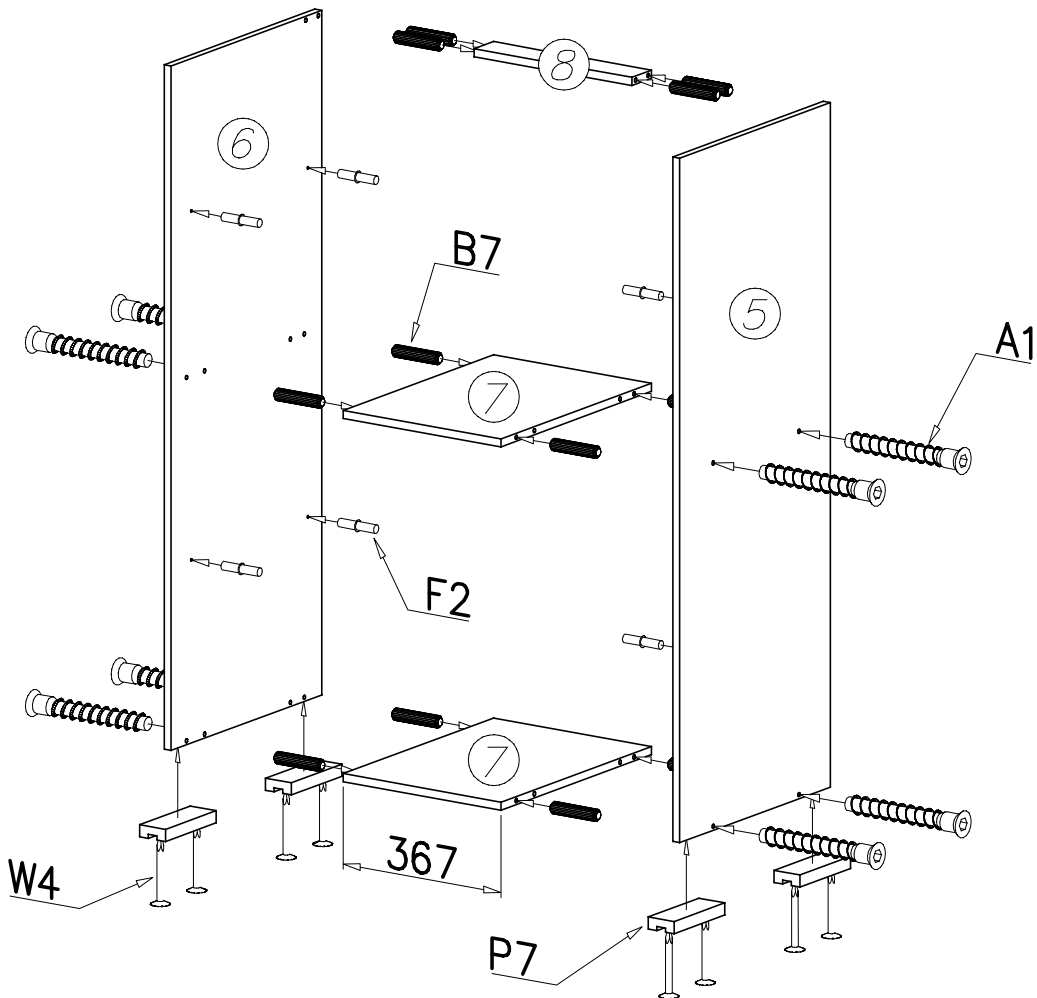

17

5	1350	500
6	1350	500
7	367	500
8	367	65