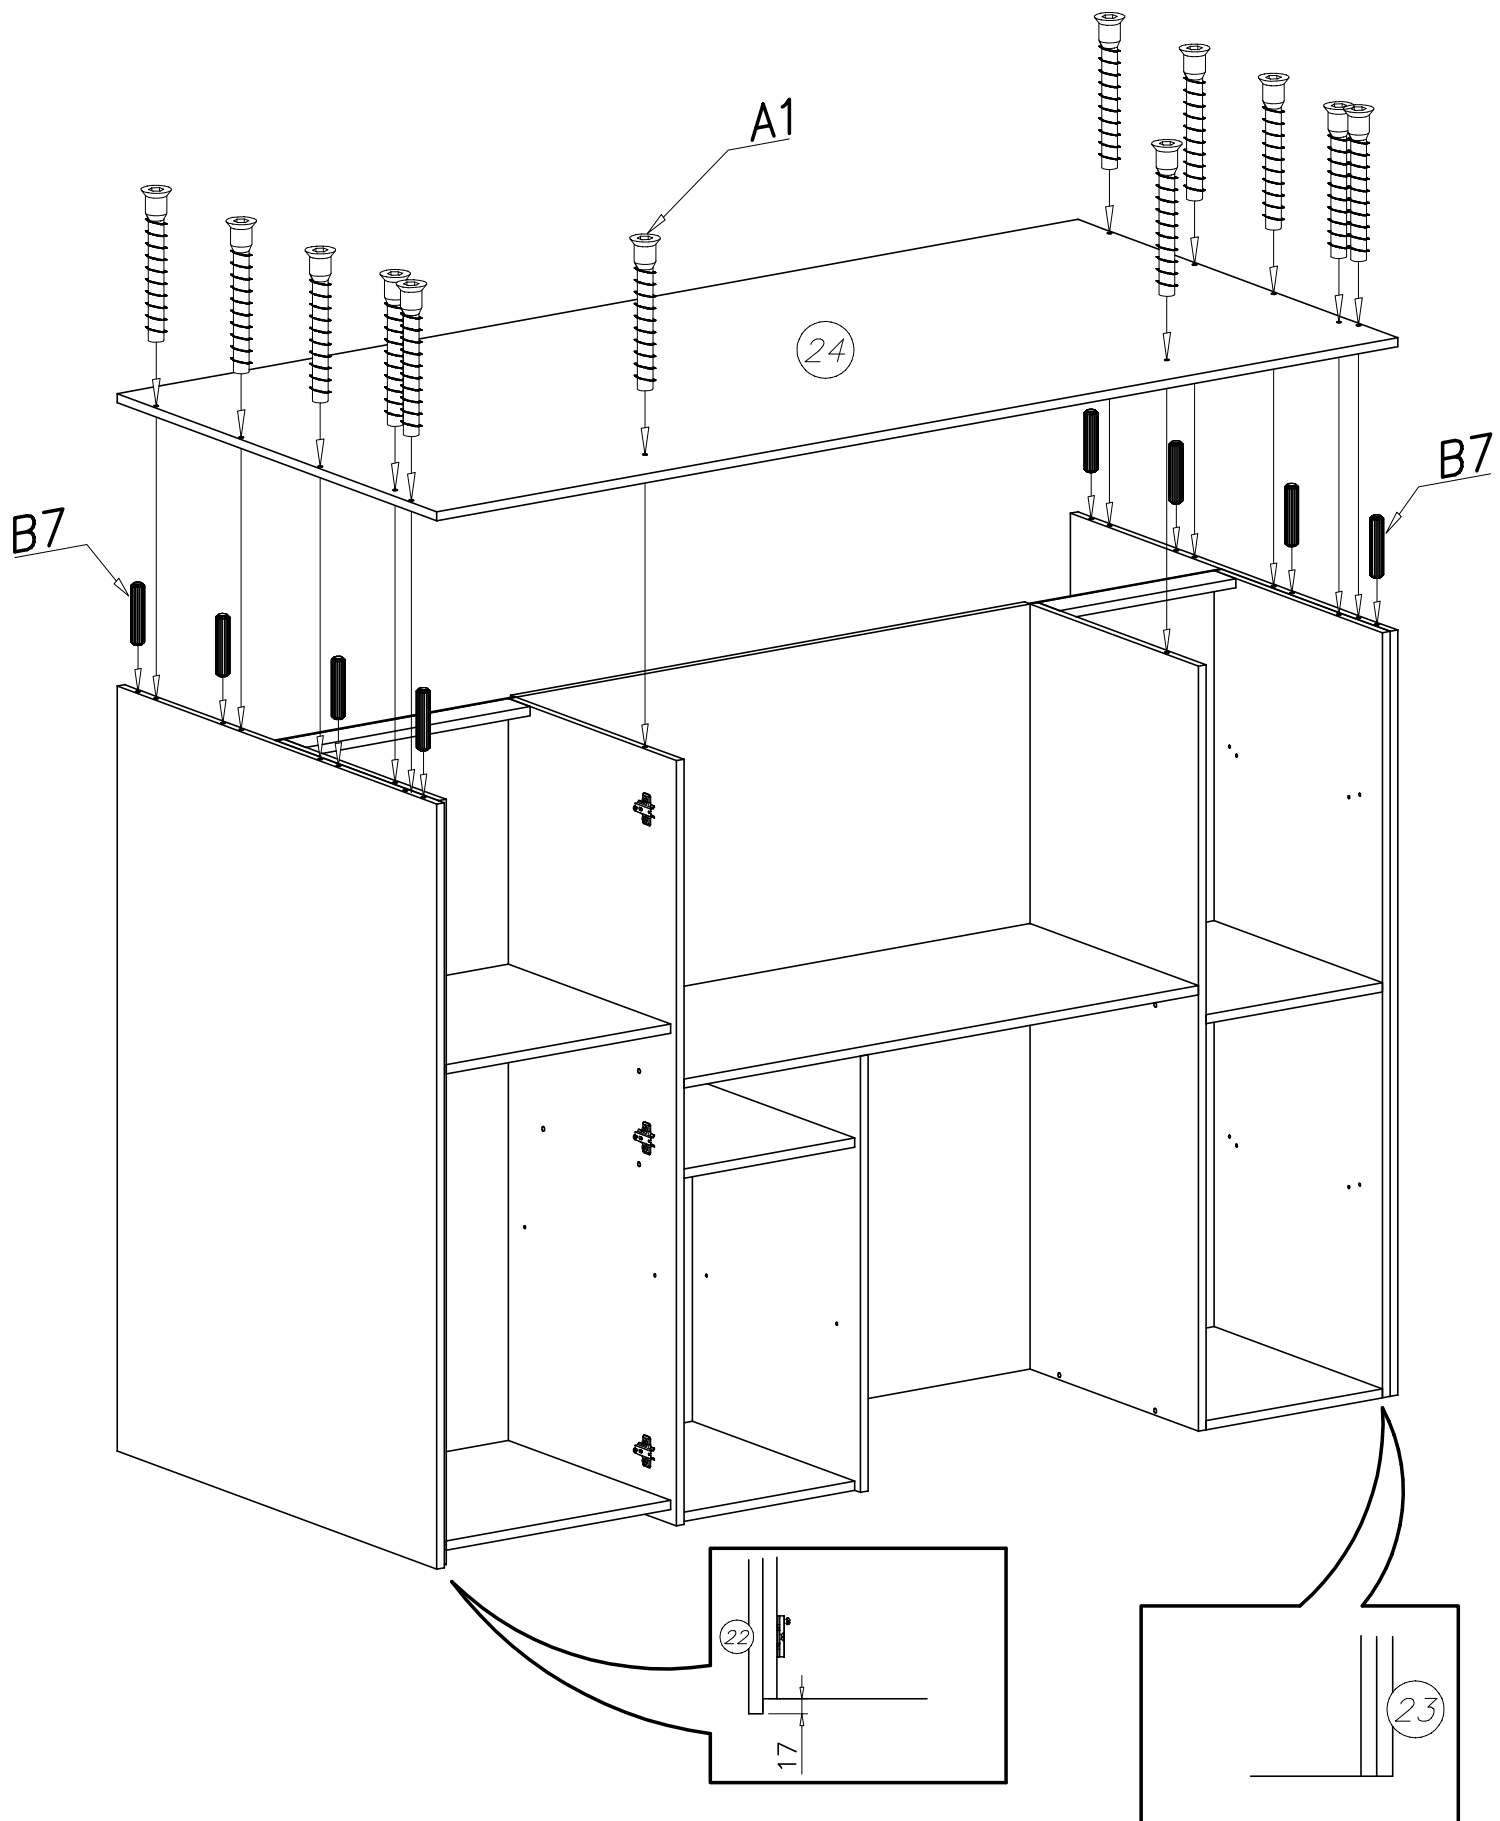

1	1350	483
2	1350	500
3	467	483
4	467	65

5	1350	500
6	1350	500
7	367	500
8	367	65

3

9	770	500
11	1064	500

4

10	367	483
----	-----	-----

ATTENTION Діагональ виступаючого пінки по всьому периметру має бути не більше 9-10 мм.
 The length of the projecting pin when pocketed does not exceed 9-10 mm

5

6

22	1350	900
23	1350	900

9

24	2000	900
----	------	-----

ATTENTION The length of the projecting pin when pocketed does not exceed 9–10 mm

10

26	900	284
----	-----	-----

ATTENTION Діагональ виступаючого кінця піпінки не повинна перевищувати 9-10 мм.
The length of the projecting pin when pocketed does not exceed 9-10 mm

25	2000	300
----	------	-----

28	367	500
29	367	483
30	467	483