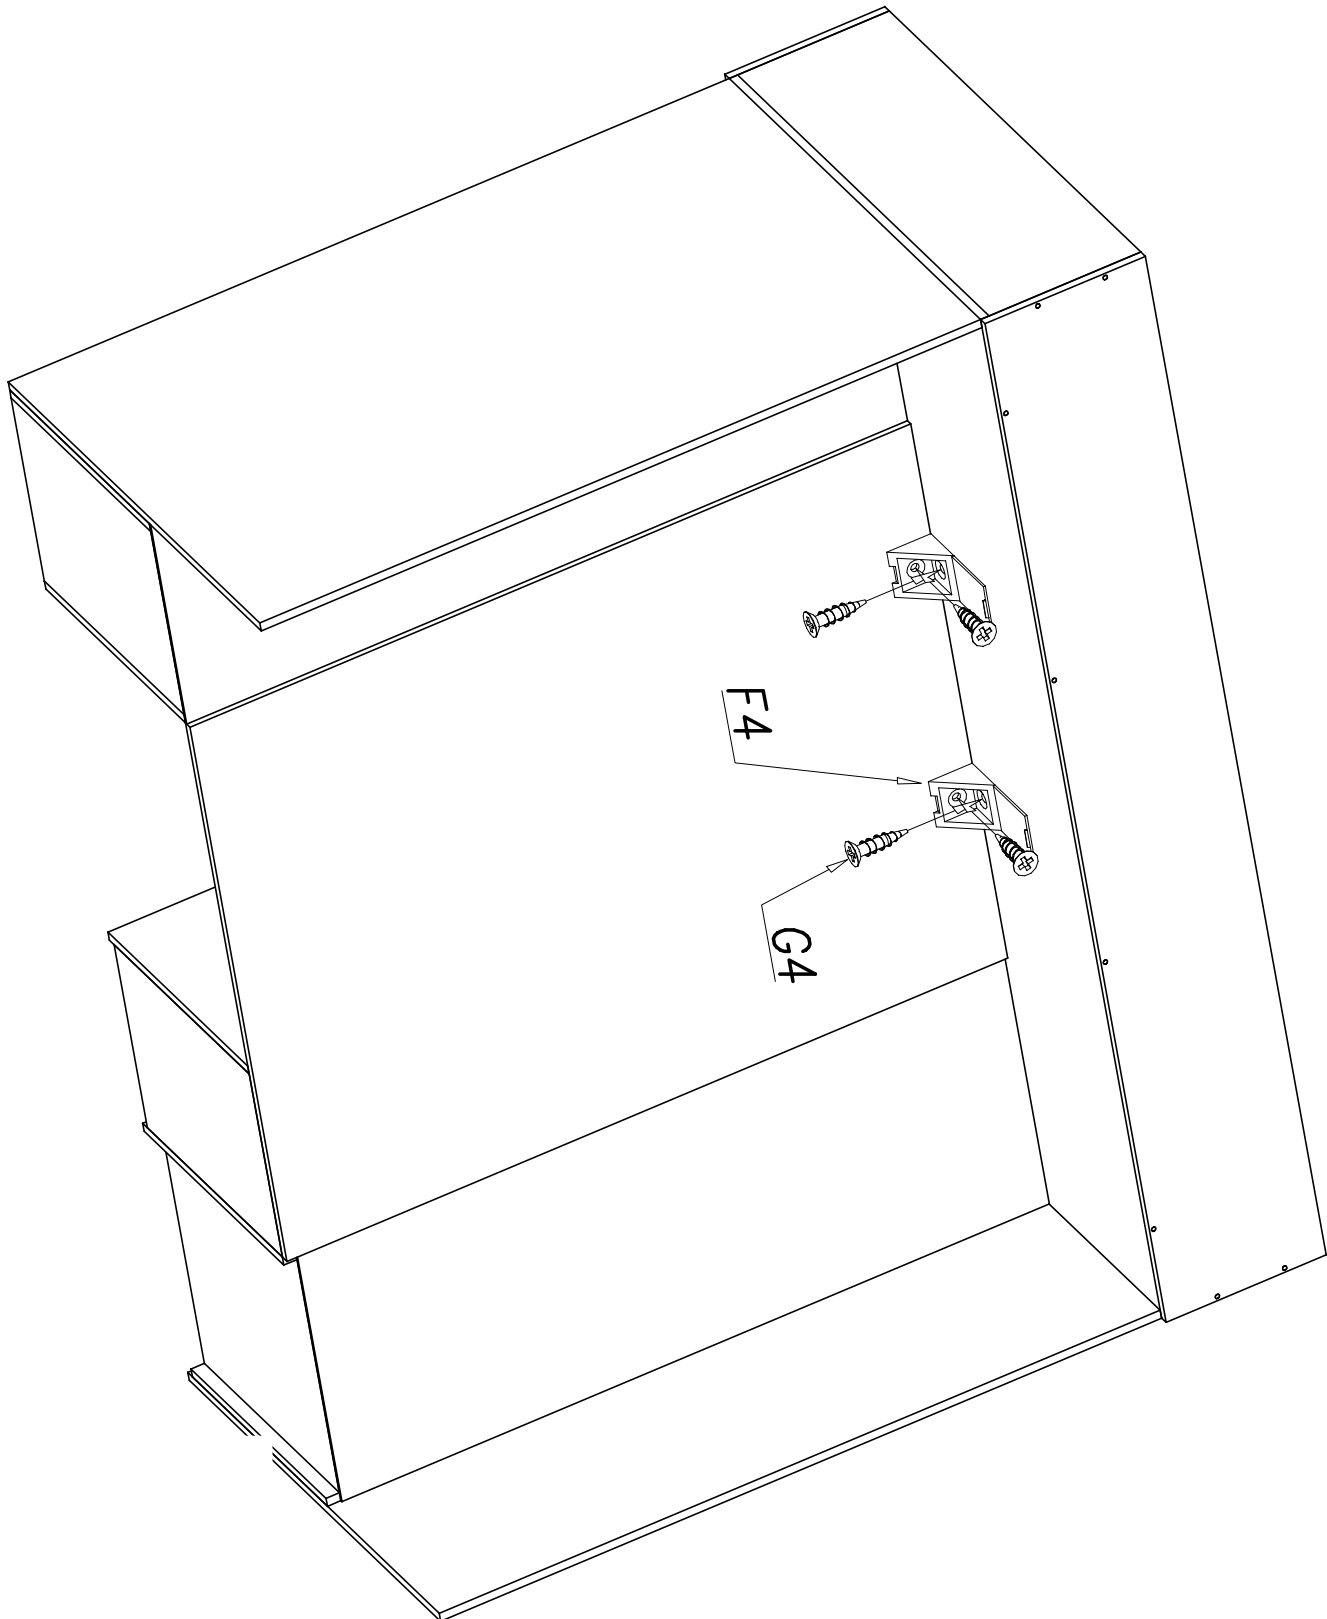

1	1350	483
2	1350	500
3	467	483
4	467	65

5	1350	500
6	1350	500
7	367	500
8	367	65

3

9	770	500
11	1064	500

4

10	367	483
----	-----	-----

ATTENTION Діагональ виступаючого пінки по всьому периметру має бути не більше 9-10 мм.
 The length of the projecting pin when pocketed does not exceed 9-10 mm

5

6

22	1350	900
23	1350	900

9

24	2000	900
----	------	-----

ATTENTION The length of the projecting pin when pocketed does not exceed 9–10 mm

10

26	900	284
----	-----	-----

ATTENTION Діагональ виступаючого кінця піпінки не повинна перевищувати 9-10 мм.
The length of the projecting pin when pocketed does not exceed 9-10 mm

25	2000	300
----	------	-----

28	367	500
29	367	483
30	467	483