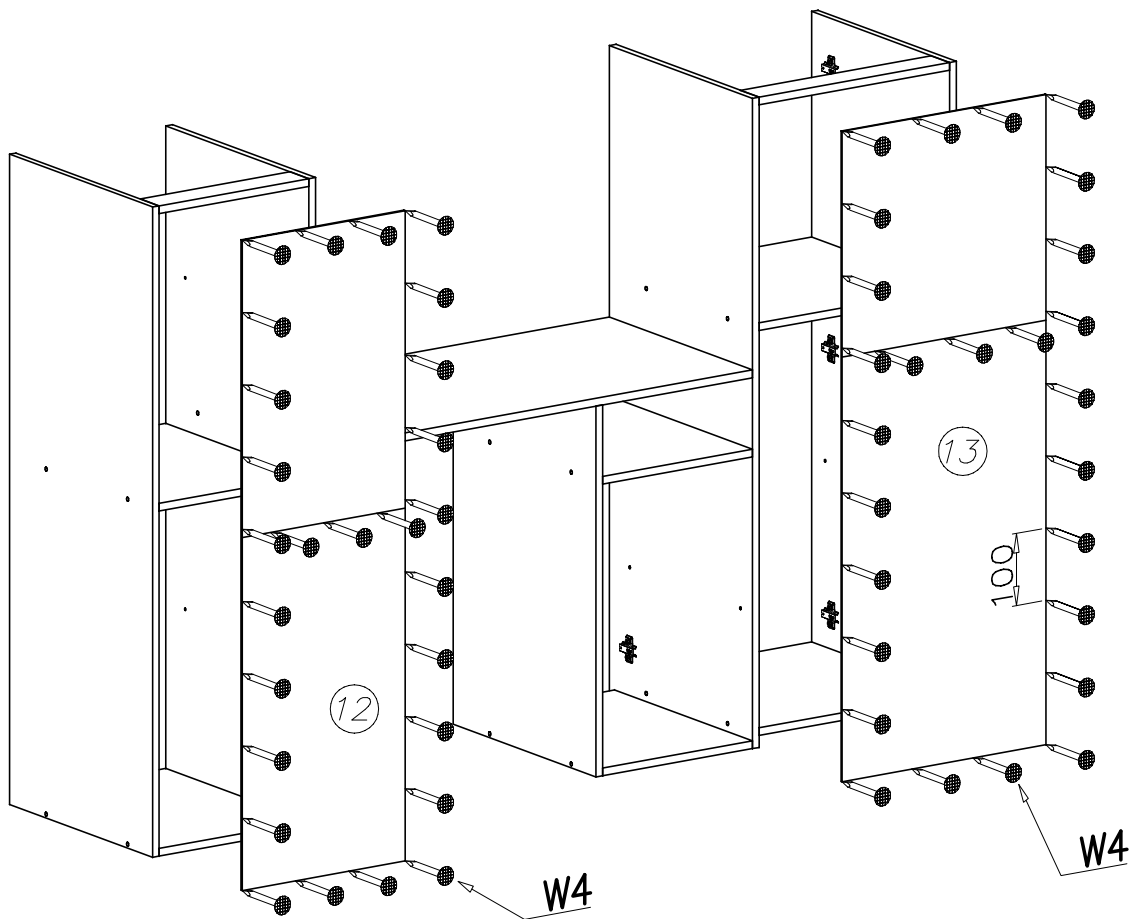

1	1350	483
2	1350	500
3	467	483
4	467	65

5	1350	500
6	1350	500
7	367	500
8	367	65

3

9	770	500
11	1064	500

4

10	367	483
----	-----	-----

ATTENTION Діагональ виступаючого пінки по всьому периметру має бути не більше 9-10 мм.
 The length of the projecting pin when pocketed does not exceed 9-10 mm

5

6

22	1350	900
23	1350	900

9

24	2000	900
----	------	-----

ATTENTION The length of the projecting pin when pocketed does not exceed 9–10 mm

10

26	900	284
----	-----	-----

ATTENTION Діагональ виступаючого кінця піпінки не повинна перевищувати 9-10 мм.
The length of the projecting pin when pocketed does not exceed 9-10 mm

25	2000	300
----	------	-----

28	367	500
29	367	483
30	467	483