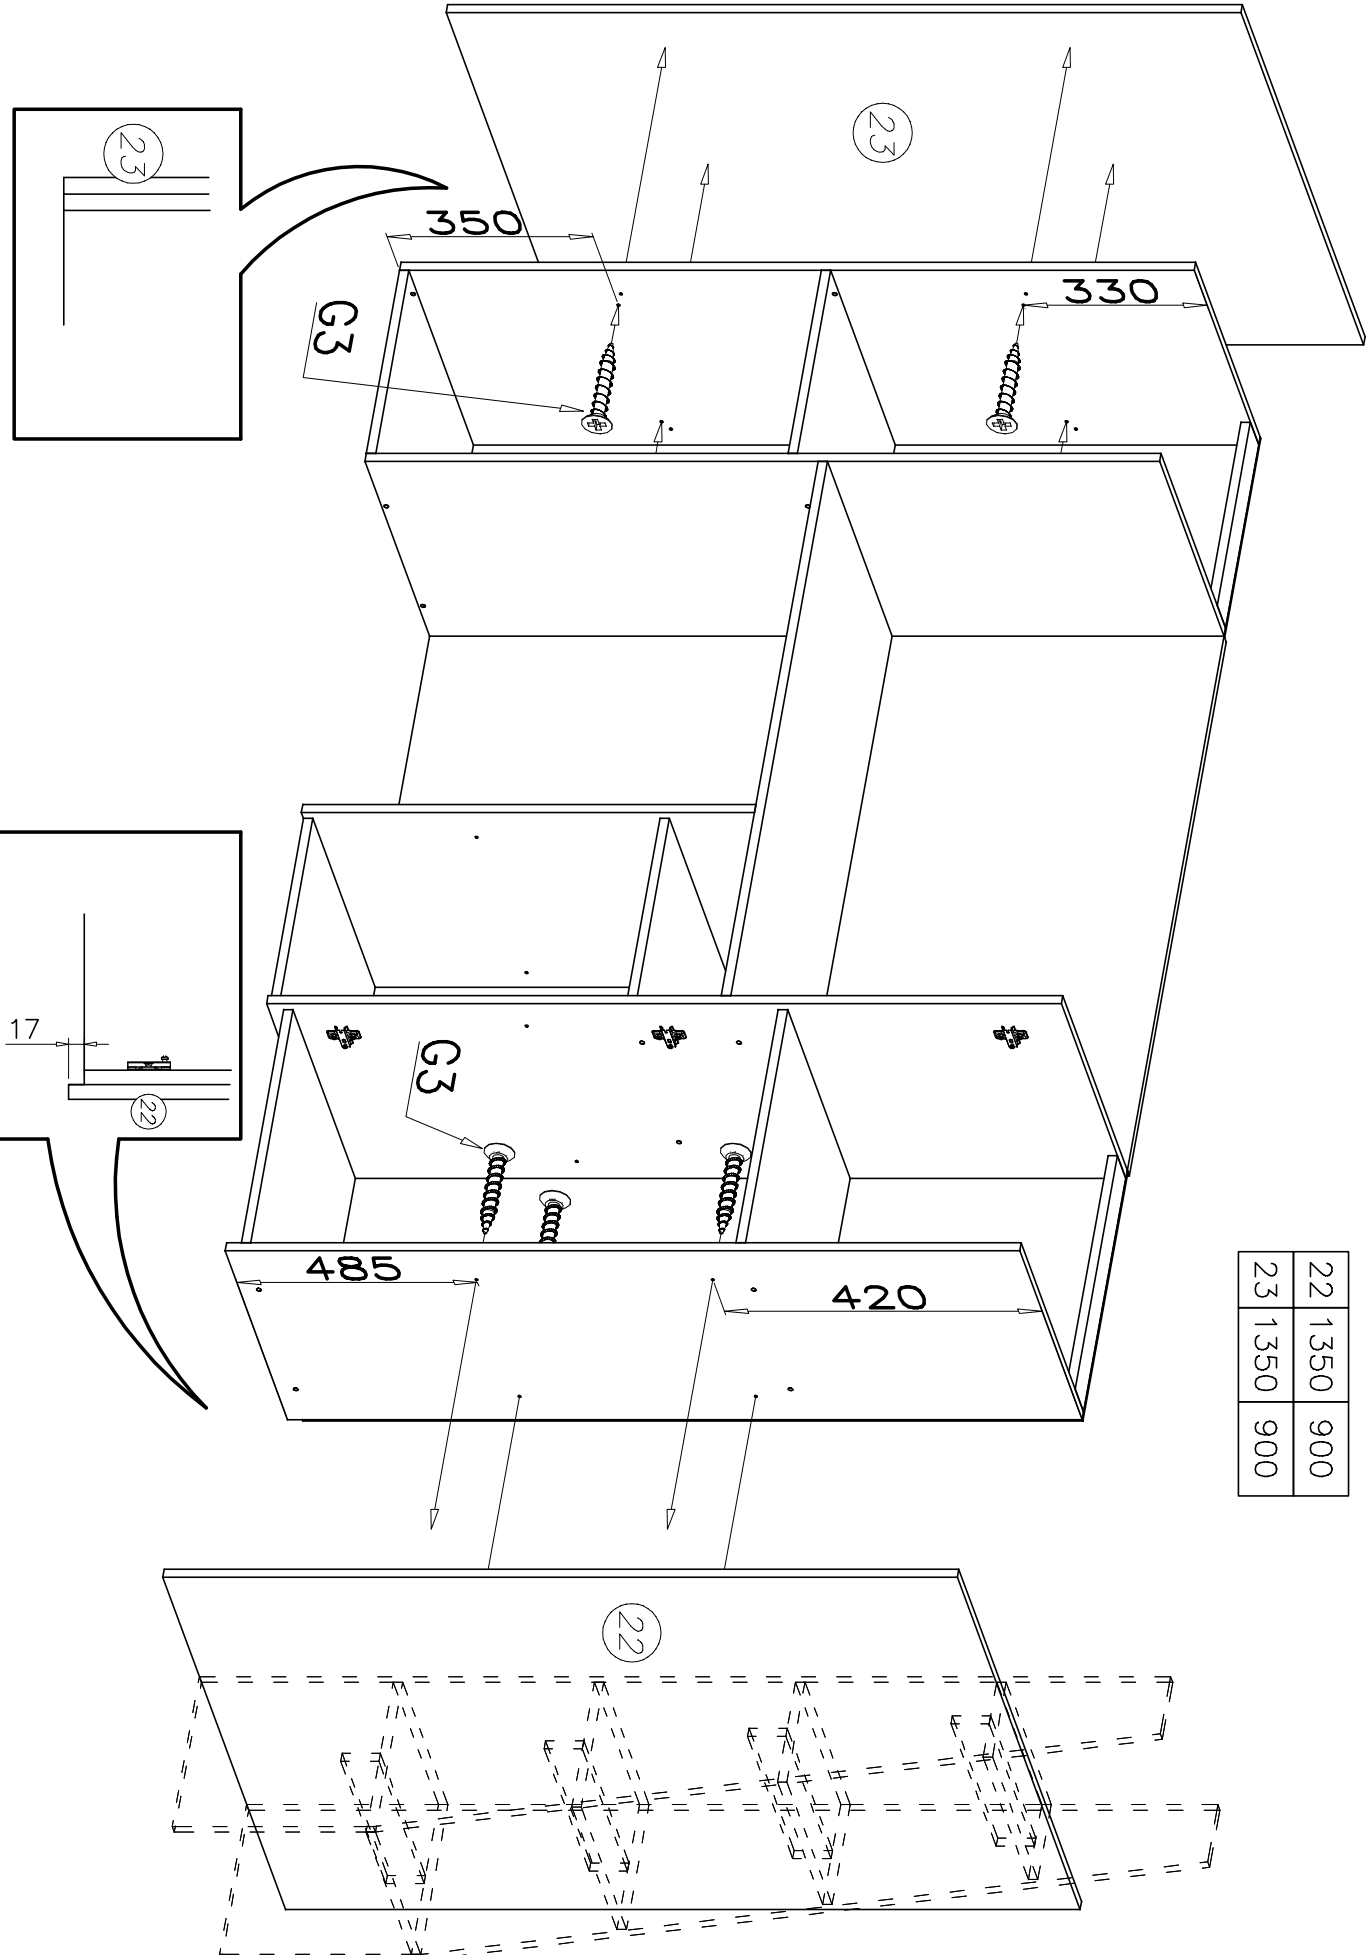

1	1350	483
2	1350	500
3	467	483
4	467	65

5	1350	500
6	1350	500
7	367	500
8	367	65

3

9	770	500
11	1064	500

4

10	367	483
----	-----	-----

ATTENTION Діагональ виступаючого пінки по всьому периметру має бути не більше 9-10 мм.
 The length of the projecting pin when pocketed does not exceed 9-10 mm

ATTENTION Діагональ виступаючого кінця піпінки не повинна перевищувати 9-10 мм.
The length of the projecting pin when pocketed does not exceed 9-10 mm

25	2000	300
----	------	-----

28	367	500
29	367	483
30	467	483

16

1	1350	483
2	1350	500
3	467	483
4	467	65

17

5	1350	500
6	1350	500
7	367	500
8	367	65

18

9	770	500
11	1064	500

19

10	367	483
----	-----	-----

20

21

14	1350	1064
----	------	------

22	1350	900
23	1350	900

24

24	2000	900
----	------	-----

25

26	900	284
----	-----	-----