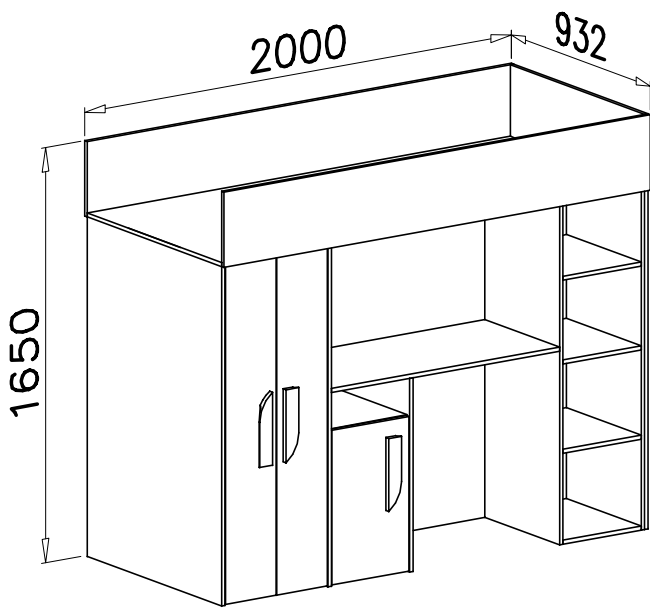

① → ⑮

⑰ → ⑳

				C3  x3 Z35PR
B7  x58 ø8x30	K5  x4 ø15x12	K1  x4 ø15x12	W2  x1 4mm	F2  x16 ø7x50
A1  x54 ø7x50	G4  x20 4x16	G3  x8 4x30	F4  x2 4x16	C4  x5 Z350D
P7  x16 4x25	G16  x6 4x25	E33  x3 4x25	W4  x96 PZ350D	D4  x8 PZ350D

1	1350	483
2	1350	500
3	467	483
4	467	65

5	1350	500
6	1350	500
7	367	500
8	367	65

3

9	770	500
11	1064	500

4

10	367	483
----	-----	-----

ATTENTION Діагональ виступаючого пінки по всьому периметру має бути не більше 9-10 мм.
 The length of the projecting pin when pocketed does not exceed 9-10 mm

5

6

22	1350	900
23	1350	900

9

24	2000	900
----	------	-----

ATTENTION The length of the projecting pin when pocketed does not exceed 9–10 mm

10

26	900	284
----	-----	-----

ATTENTION Діагональ виступаючого кінця піпінки не повинна перевищувати 9-10 мм.
The length of the projecting pin when pocketed does not exceed 9-10 mm

25	2000	300
----	------	-----

28	367	500
29	367	483
30	467	483