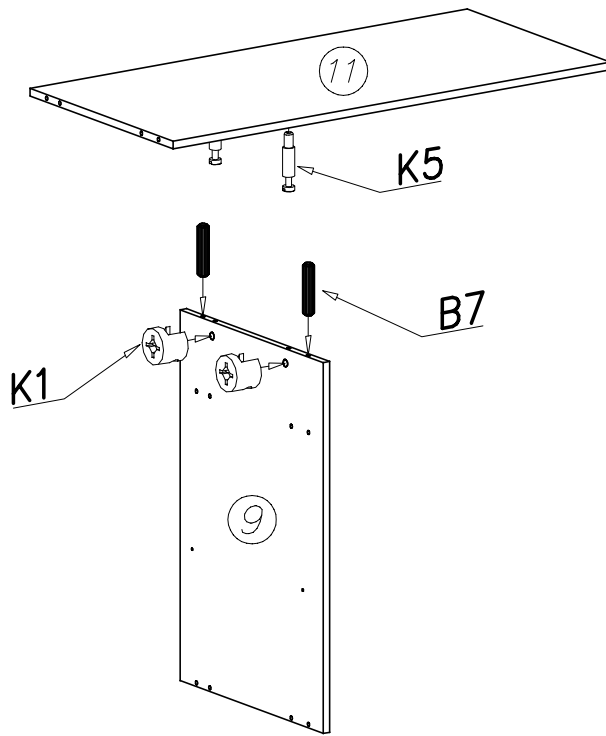

① → ⑮

⑰ → ⑳

				C3  x3 Z35PR
B7  x58 ø8x30	K5  x4 ø15x12	K1  x4 ø15x12	W2  x1 4mm	F2  x16 ø7x50
A1  x54 ø7x50	G4  x20 4x16	G3  x8 4x30	F4  x2 4x16	C4  x5 Z350D
P7  x16 4x25	G16  x6 4x25	E33  x3 4x25	W4  x96 PZ350D	D4  x8 PZ350D

1	1350	483
2	1350	500
3	467	483
4	467	65

5	1350	500
6	1350	500
7	367	500
8	367	65

3

9	770	500
11	1064	500

4

10	367	483
----	-----	-----

ATTENTION Діагональ виступаючого пінки по всьому периметру має бути не більше 9-10 мм.
 The length of the projecting pin when pocketed does not exceed 9-10 mm

5

6

22	1350	900
23	1350	900

9

24	2000	900
----	------	-----

ATTENTION The length of the projecting pin when pocketed does not exceed 9–10 mm

10

26	900	284
----	-----	-----

ATTENTION Діагональ виступаючого кінця піпінки не повинна перевищувати 9-10 мм.
The length of the projecting pin when pocketed does not exceed 9-10 mm

25	2000	300
----	------	-----

28	367	500
29	367	483
30	467	483