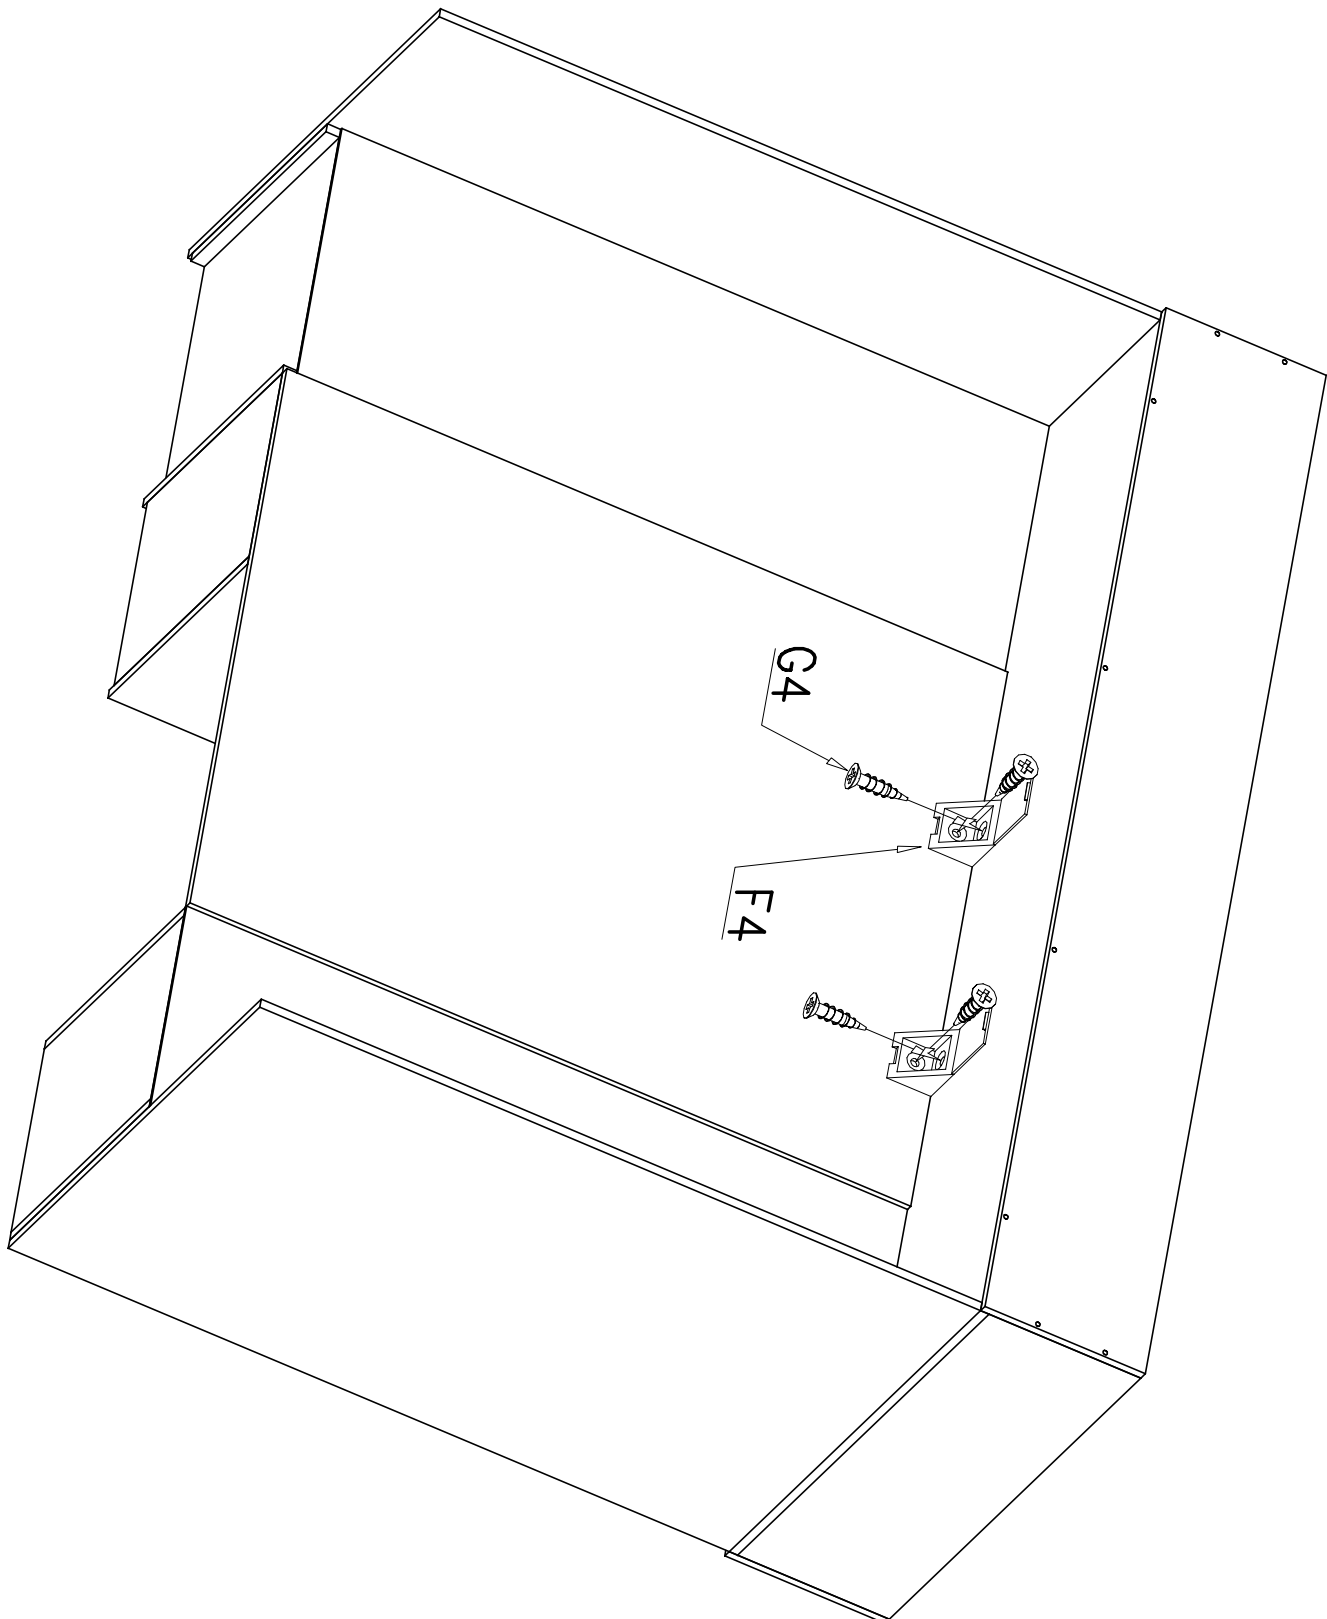

ATTENTION Діагональ виступаючого кінця піпінки не повинна перевищувати 9-10 мм.
The length of the projecting pin when pocketed does not exceed 9-10 mm

25	2000	300
----	------	-----

28	367	500
29	367	483
30	467	483

20

21

14	1350	1064
----	------	------

22	1350	900
23	1350	900

24

24	2000	900
----	------	-----

25

26	900	284
----	-----	-----