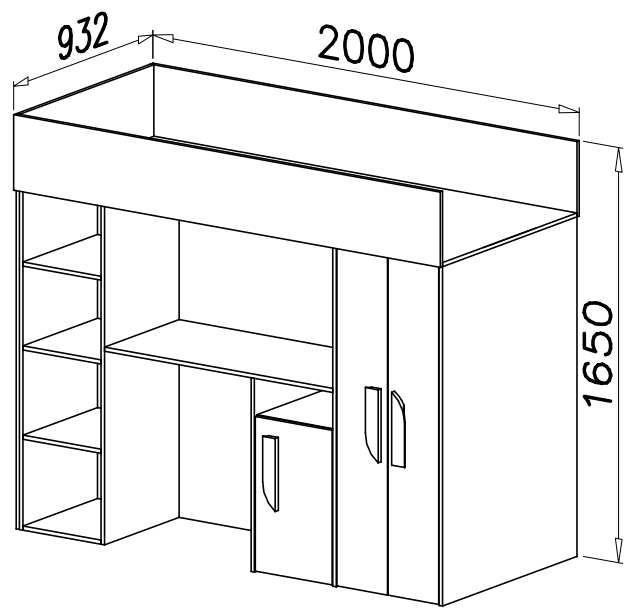

① → ⑮

⑰ → ⑳

				C3  x3 Z35PR
B7  x58 ø8x30	K5  x4 ø15x12	K1  x4 ø15x12	W2  x1 4mm	F2  x16 ø7x50
A1  x54 ø7x50	G4  x20 4x16	G3  x8 4x30	F4  x2 4x16	C4  x5 Z350D
P7  x16 4x25	G16  x6 4x25	E33  x3 4x25	W4  x96 PZ350D	D4  x8 PZ350D

1	1350	483
2	1350	500
3	467	483
4	467	65

5	1350	500
6	1350	500
7	367	500
8	367	65

3

9	770	500
11	1064	500

4

10	367	483
----	-----	-----

ATTENTION Діагональ виступаючого пінки по всьому периметру має бути не більше 9-10 мм.
 The length of the projecting pin when pocketed does not exceed 9-10 mm

5

6

22	1350	900
23	1350	900

9

24	2000	900
----	------	-----

ATTENTION The length of the projecting pin when pocketed does not exceed 9–10 mm

10

26	900	284
----	-----	-----