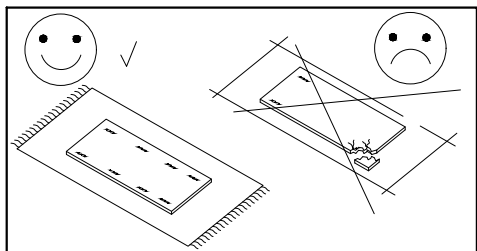

**PL > INSTRUKCJA MONTAŻU**  
**D > MONTAGEANLEITUNG**  
**GB > ASSEMBLY INSTRUCTIONS**

**Czas montażu**  
**Montagezeit**  
**Time to assemble**

3 hours  
 3 zeit  
 3 godz.

**Uwaga / Achtung / Caution**