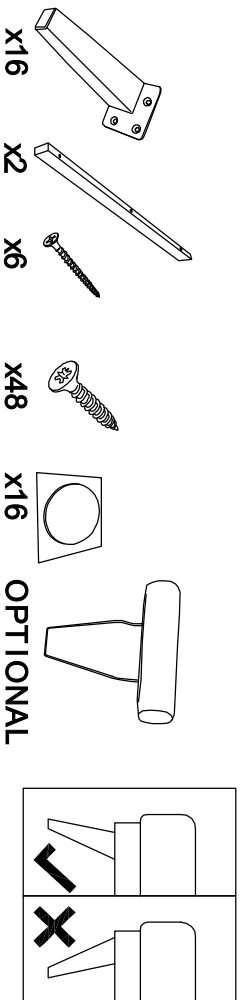

MONNET II

- (D) Montageanleitung
- (FR) Notice de montage
- (NL) Handleiding voor de montage
- (CZ) Montážní návod
- (HU) Szerelési útmutató
- (TR) Montaj talimatı
- (GB) Assembly Instructions
- (IT) Istruzioni di montaggio
- (PL) Instrukcja montażu
- (SK) Návod na montáž
- (RO) Instrucțiuni de montaj
- (RU) Инструкции по монтажу

30 min

1

2

3

x5

x15

x5

x1

x3

4

x4

x12

x4

x1

x3

OPTIONAL