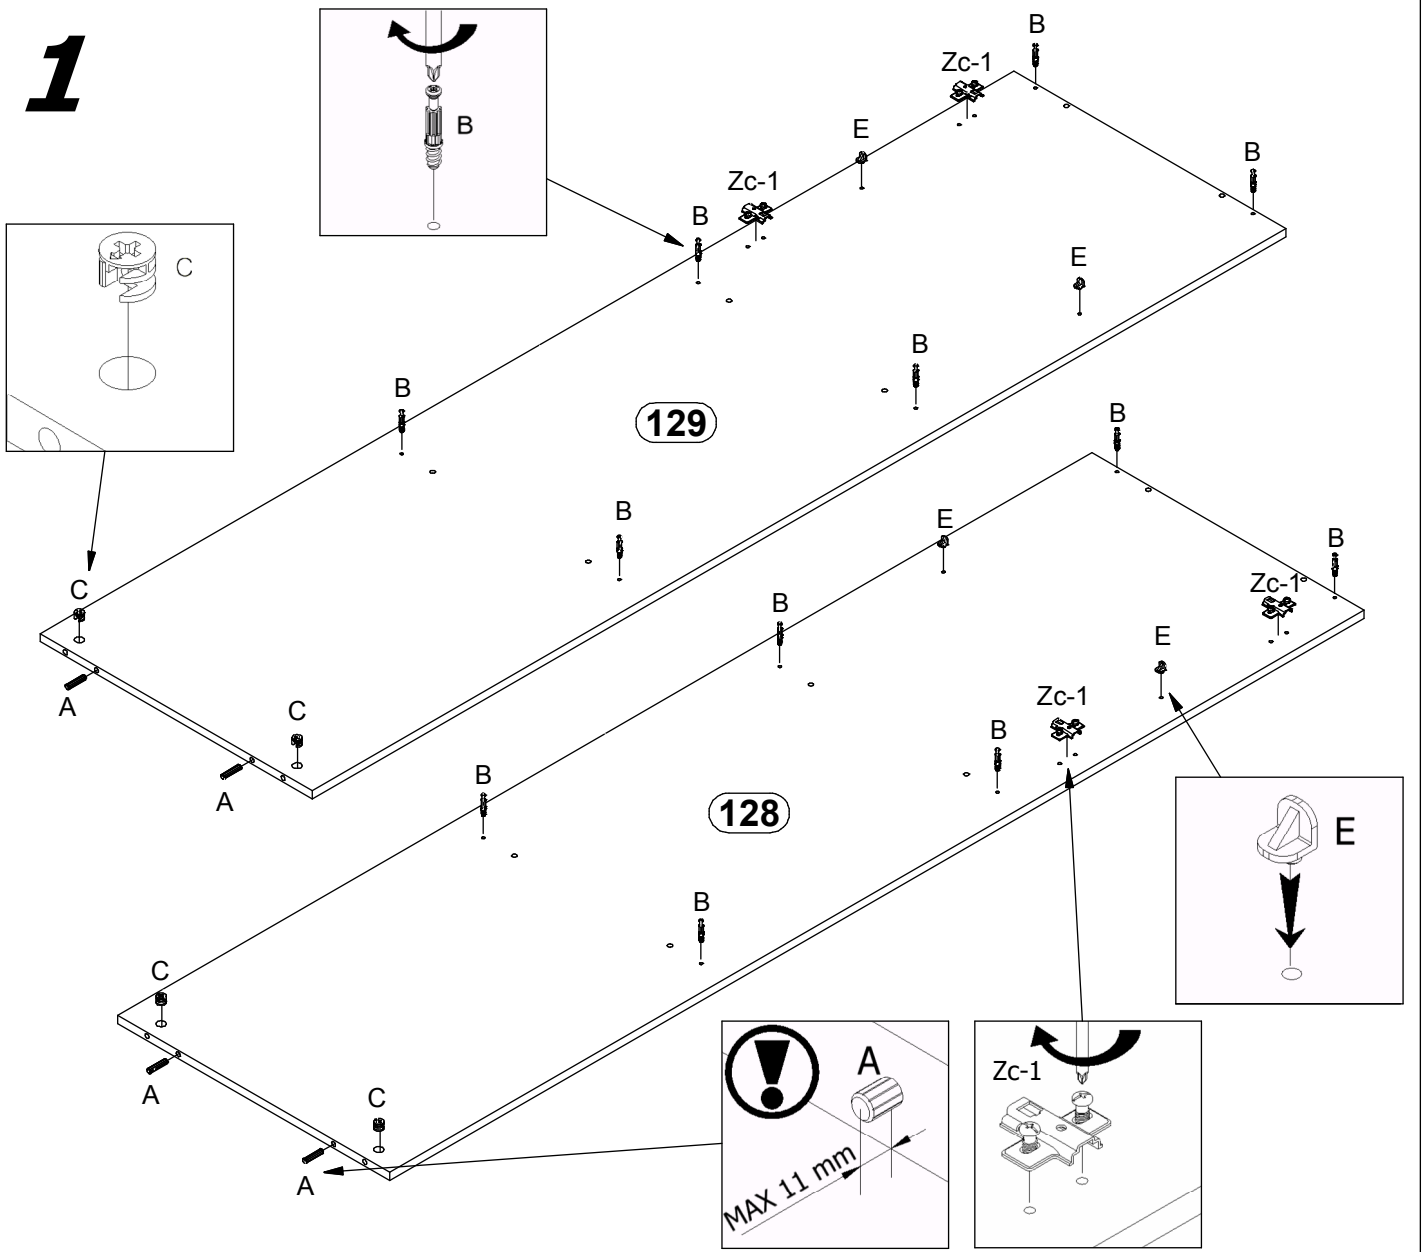

D60P

PL: INSTRUKCJA MONTAŻU

EN: ASSEMBLY MANUAL

CZ: PŘÍRUČKA PRO MONTÁŽ

SK: PRÍRUČKA PRE MONTÁŽ

DE: MONTAGEANLEITUNG

SR: UPUTSTVO ZA INSTALACIJU

D60P

<p>A x16</p>  <p>Ø8x35mm</p>	<p>B x16</p> 	<p>C x16</p>  <p>Ø15x12mm</p>	<p>E x4</p> 
<p>G x60</p> 	<p>L1 x4</p> 	<p>M x2</p> 	<p>W2 x20</p>  <p>Ø3,5x16mm</p>
<p>Y x16</p>  <p>Ø18 mm</p>	<p>Zc x2</p>  <p>Zc-1 Zc-2</p>		

1

2

3 x

3

4

5

6

7

8

9

10

11

12