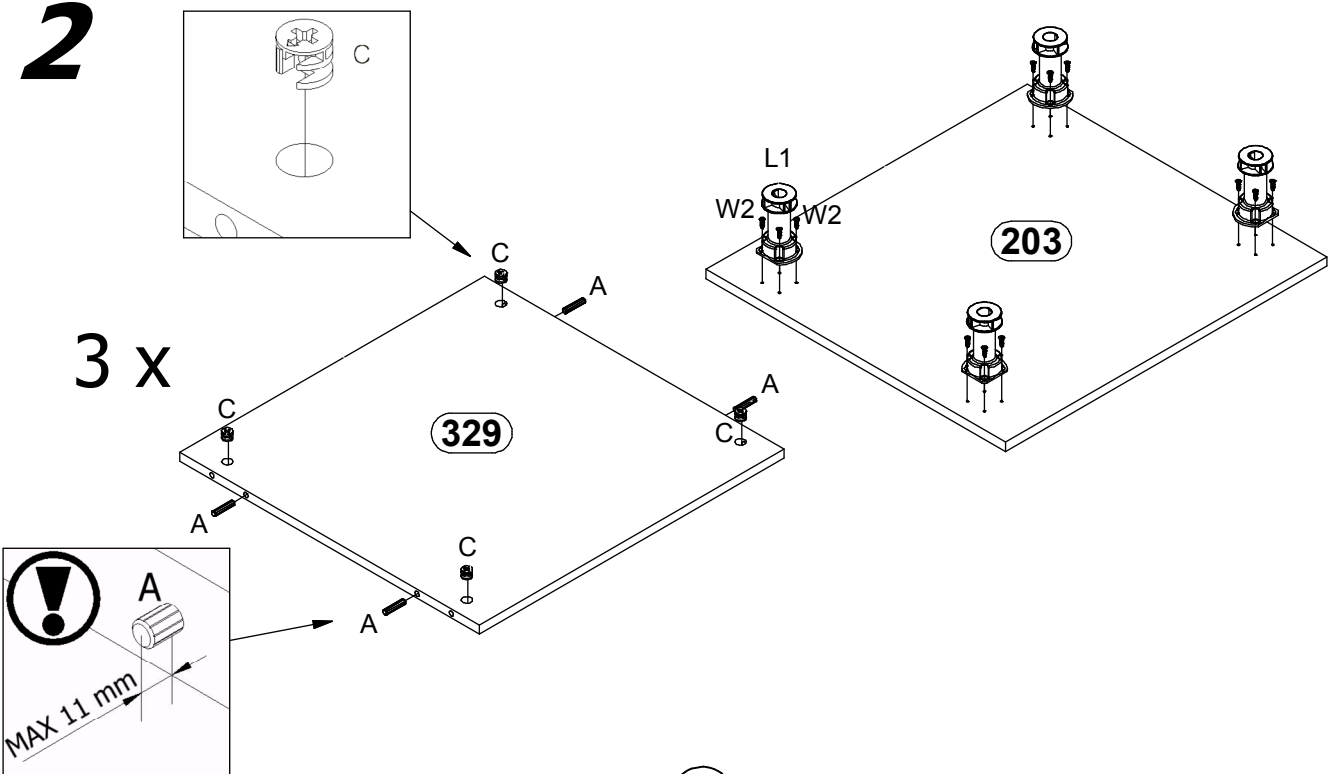

D60P

PL: INSTRUKCJA MONTAŻU

EN: ASSEMBLY MANUAL

CZ: PŘÍRUČKA PRO MONTÁŽ

SK: PRÍRUČKA PRE MONTÁŽ

DE: MONTAGEANLEITUNG

SR: UPUTSTVO ZA INSTALACIJU

D60P

<p>A x16</p>  <p>Ø8x35mm</p>	<p>B x16</p> 	<p>C x16</p>  <p>Ø15x12mm</p>	<p>E x4</p> 
<p>G x60</p> 	<p>L1 x4</p> 	<p>M x2</p> 	<p>W2 x20</p>  <p>Ø3,5x16mm</p>
<p>Y x16</p>  <p>Ø18 mm</p>	<p>Zc x2</p>  <p>Zc-1 Zc-2</p>		

1

2

3 x

3

4

5

6

7