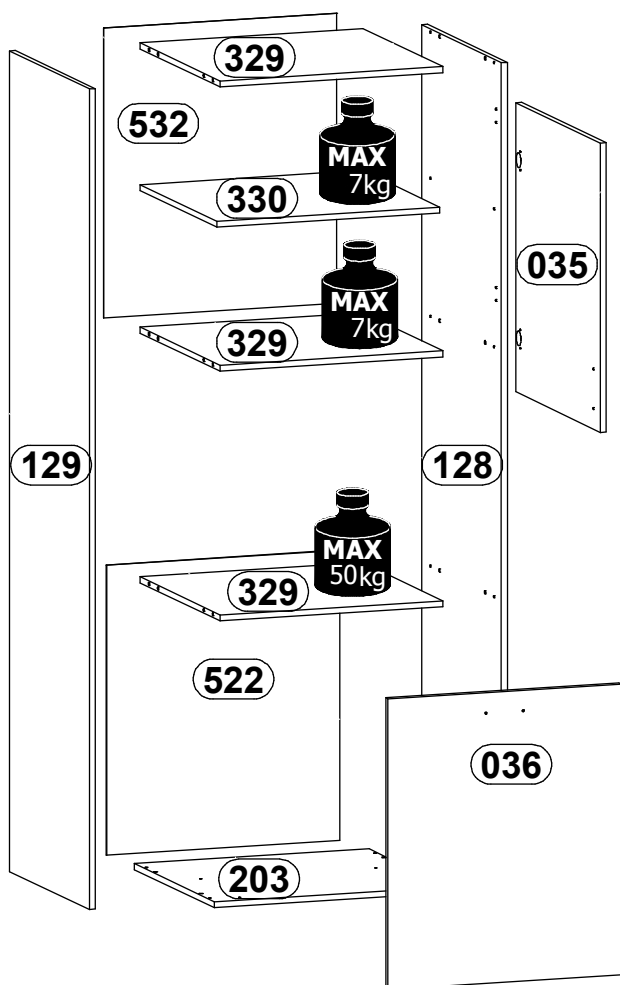

D60P

PL: INSTRUKCJA MONTAŻU

EN: ASSEMBLY MANUAL

CZ: PŘÍRUČKA PRO MONTÁŽ

SK: PRÍRUČKA PRE MONTÁŽ

DE: MONTAGEANLEITUNG

SR: UPUTSTVO ZA INSTALACIJU

D60P

<p>A x16</p>  <p>Ø8x35mm</p>	<p>B x16</p> 	<p>C x16</p>  <p>Ø15x12mm</p>	<p>E x4</p> 
<p>G x60</p> 	<p>L1 x4</p> 	<p>M x2</p> 	<p>W2 x20</p>  <p>Ø3,5x16mm</p>
<p>Y x16</p>  <p>Ø18 mm</p>	<p>Zc x2</p>  <p>Zc-1 Zc-2</p>		

1

2

3 x

3

4

5

6

7

8

9

10

11

12