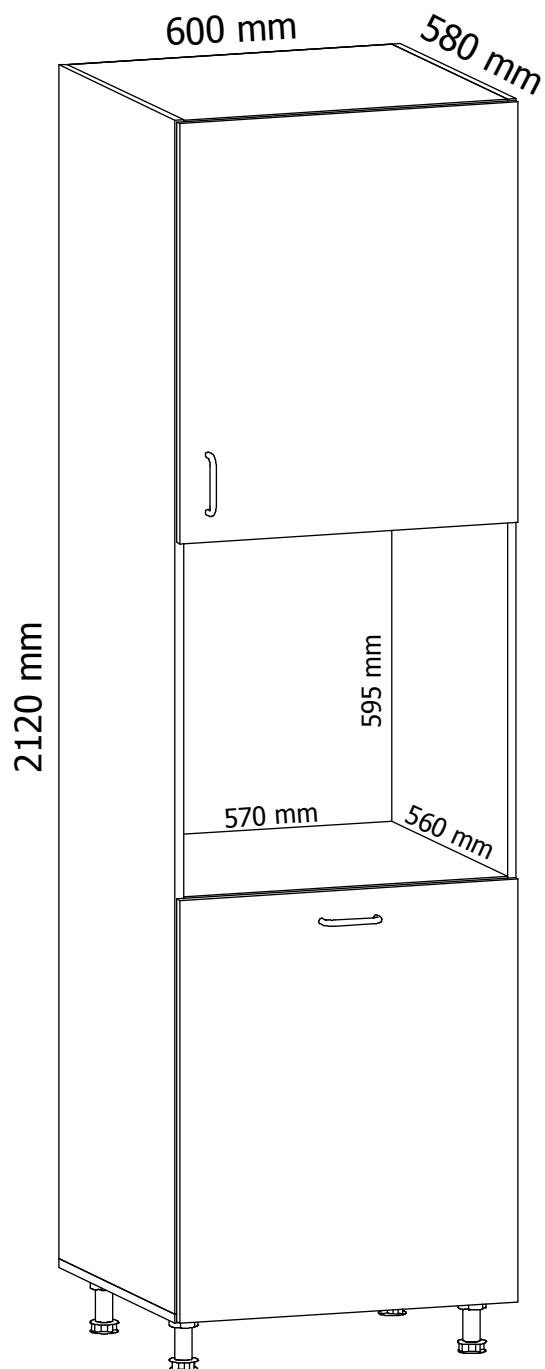

D60P

PL: INSTRUKCJA MONTAŻU

EN: ASSEMBLY MANUAL

CZ: PŘÍRUČKA PRO MONTÁŽ

SK: PRÍRUČKA PRE MONTÁŽ

DE: MONTAGEANLEITUNG

SR: UPUTSTVO ZA INSTALACIJU

D60P

<p>A x16</p>  <p>Ø8x35mm</p>	<p>B x16</p> 	<p>C x16</p>  <p>Ø15x12mm</p>	<p>E x4</p> 
<p>G x60</p> 	<p>L1 x4</p> 	<p>M x2</p> 	<p>W2 x20</p>  <p>Ø3,5x16mm</p>
<p>Y x16</p>  <p>Ø18 mm</p>	<p>Zc x2</p>  <p>Zc-1 Zc-2</p>		

1

2

3 x

3

4

5

6

7