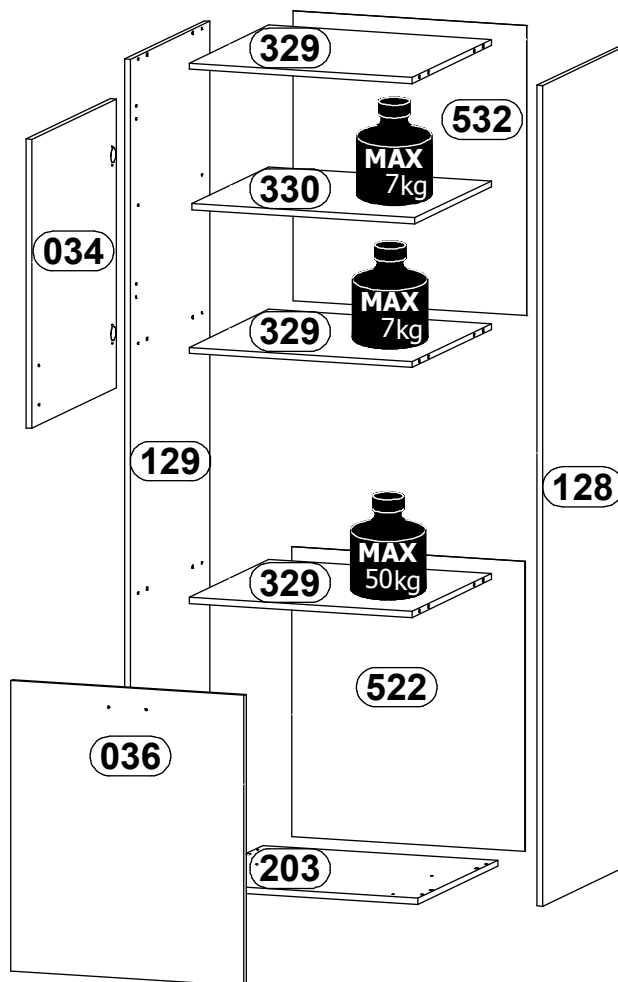

D60P

PL: INSTRUKCJA MONTAŻU

EN: ASSEMBLY MANUAL

CZ: PŘÍRUČKA PRO MONTÁŽ

SK: PRÍRUČKA PRE MONTÁŽ

DE: MONTAGEANLEITUNG

SR: UPUTSTVO ZA INSTALACIJU

D60P

<p>A x16</p>  <p>Ø8x35mm</p>	<p>B x16</p> 	<p>C x16</p>  <p>Ø15x12mm</p>	<p>E x4</p> 
<p>G x60</p> 	<p>L1 x4</p> 	<p>M x2</p> 	<p>W2 x20</p>  <p>Ø3,5x16mm</p>
<p>Y x16</p>  <p>Ø18 mm</p>	<p>Zc x2</p>  <p>Zc-1 Zc-2</p>		

1

2

3 x

3

4

5

6

7

8

9

10

11

12