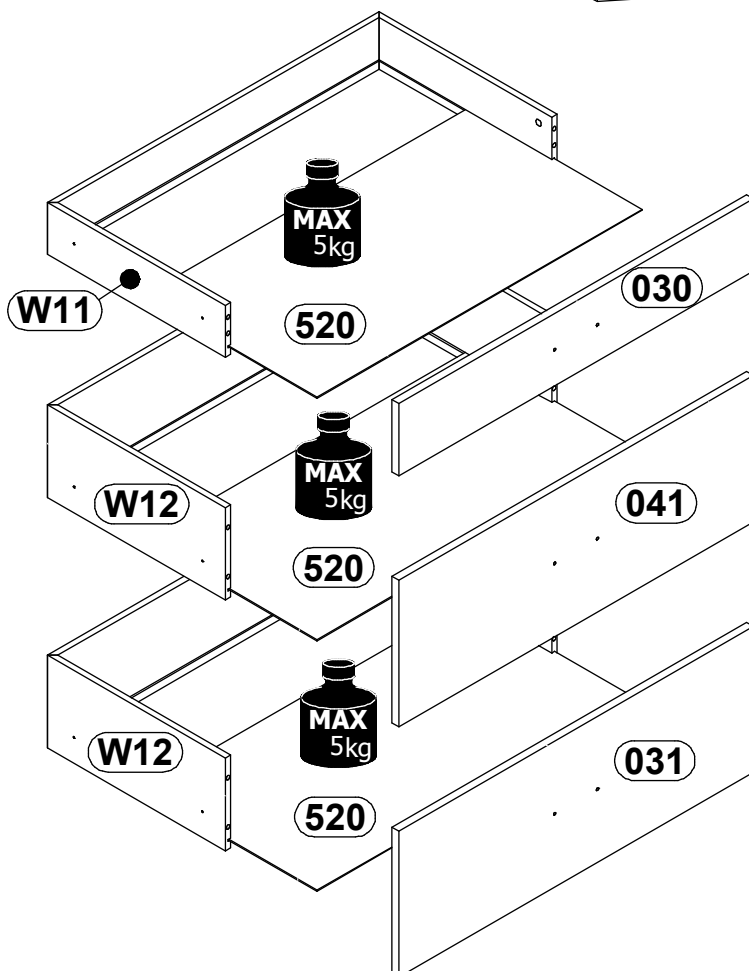

# D80S3

PL: INSTRUKCJA MONTAŻU  
EN: ASSEMBLY MANUAL  
CZ: PŘÍRUČKA PRO MONTÁŽ  
SK: PRÍRUČKA PRE MONTÁŽ  
DE: MONTAGEANLEITUNG  
SR: UPUTSTVO ZA INSTALACIJU

# D80S3

<p><b>A</b> x14</p>  <p>Ø8x35mm</p>	<p><b>B</b> x14</p> 	<p><b>C</b> x8</p>  <p>Ø15x12mm</p>	<p><b>C1</b> x6</p>  <p>Ø12x10mm</p>
<p><b>G</b> x35</p> 	<p><b>H</b> x1</p>  <p>715 mm</p>	<p><b>Kw</b> x3</p>  <p>400 mm</p>	<p><b>L1</b> x4</p> 
<p><b>M</b> x3</p> 	<p><b>Pc</b> x6</p>  <p>Pc-1 Pc-2</p>		<p><b>W1</b> x30</p>  <p>Ø3,5x13mm</p>
<p><b>W2</b> x16</p>  <p>Ø3,5x16mm</p>	<p><b>Y</b> x14</p>  <p>Ø18 mm</p>		