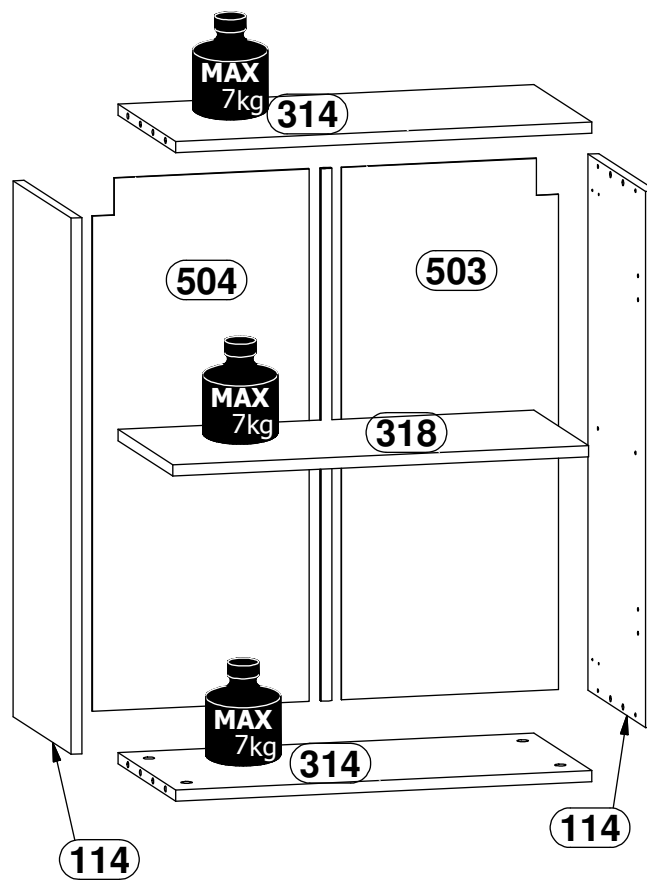

G60 / G60S

W60 / W60S

G60-L / G60-P

PL: INSTRUKCJA MONTAŻU
EN: ASSEMBLY MANUAL
CZ: PŘÍRUČKA PRO MONTÁŽ
SK: PRÍRUČKA PRE MONTÁŽ
DE: MONTAGEANLEITUNG
SR: UPUTSTVO ZA INSTALACIJU

G60 / G60S

W60 / W60S

001

002

005

006

028

029

G60-L

G60-P

<p>A x8</p>  <p>Ø8x35mm</p>	<p>B x8</p> 	<p>C x8</p>  <p>Ø15x12mm</p>	<p>E x4</p> 
<p>G x25</p> 	<p>H x1</p>  <p>715 mm</p>	<p>M x2</p> 	<p>N1 x2</p> 
<p>N2 x2</p> 	<p>W2 x8</p>  <p>Ø3,5x16</p>	<p>W8 x4</p>  <p>Ø4x30mm</p>	<p>Y x8</p>  <p>Ø18 mm</p>
<p>Zc x4</p>  <p>Zc-1</p>  <p>Zc-2</p>			

1

2

3

4

5

6

7

8