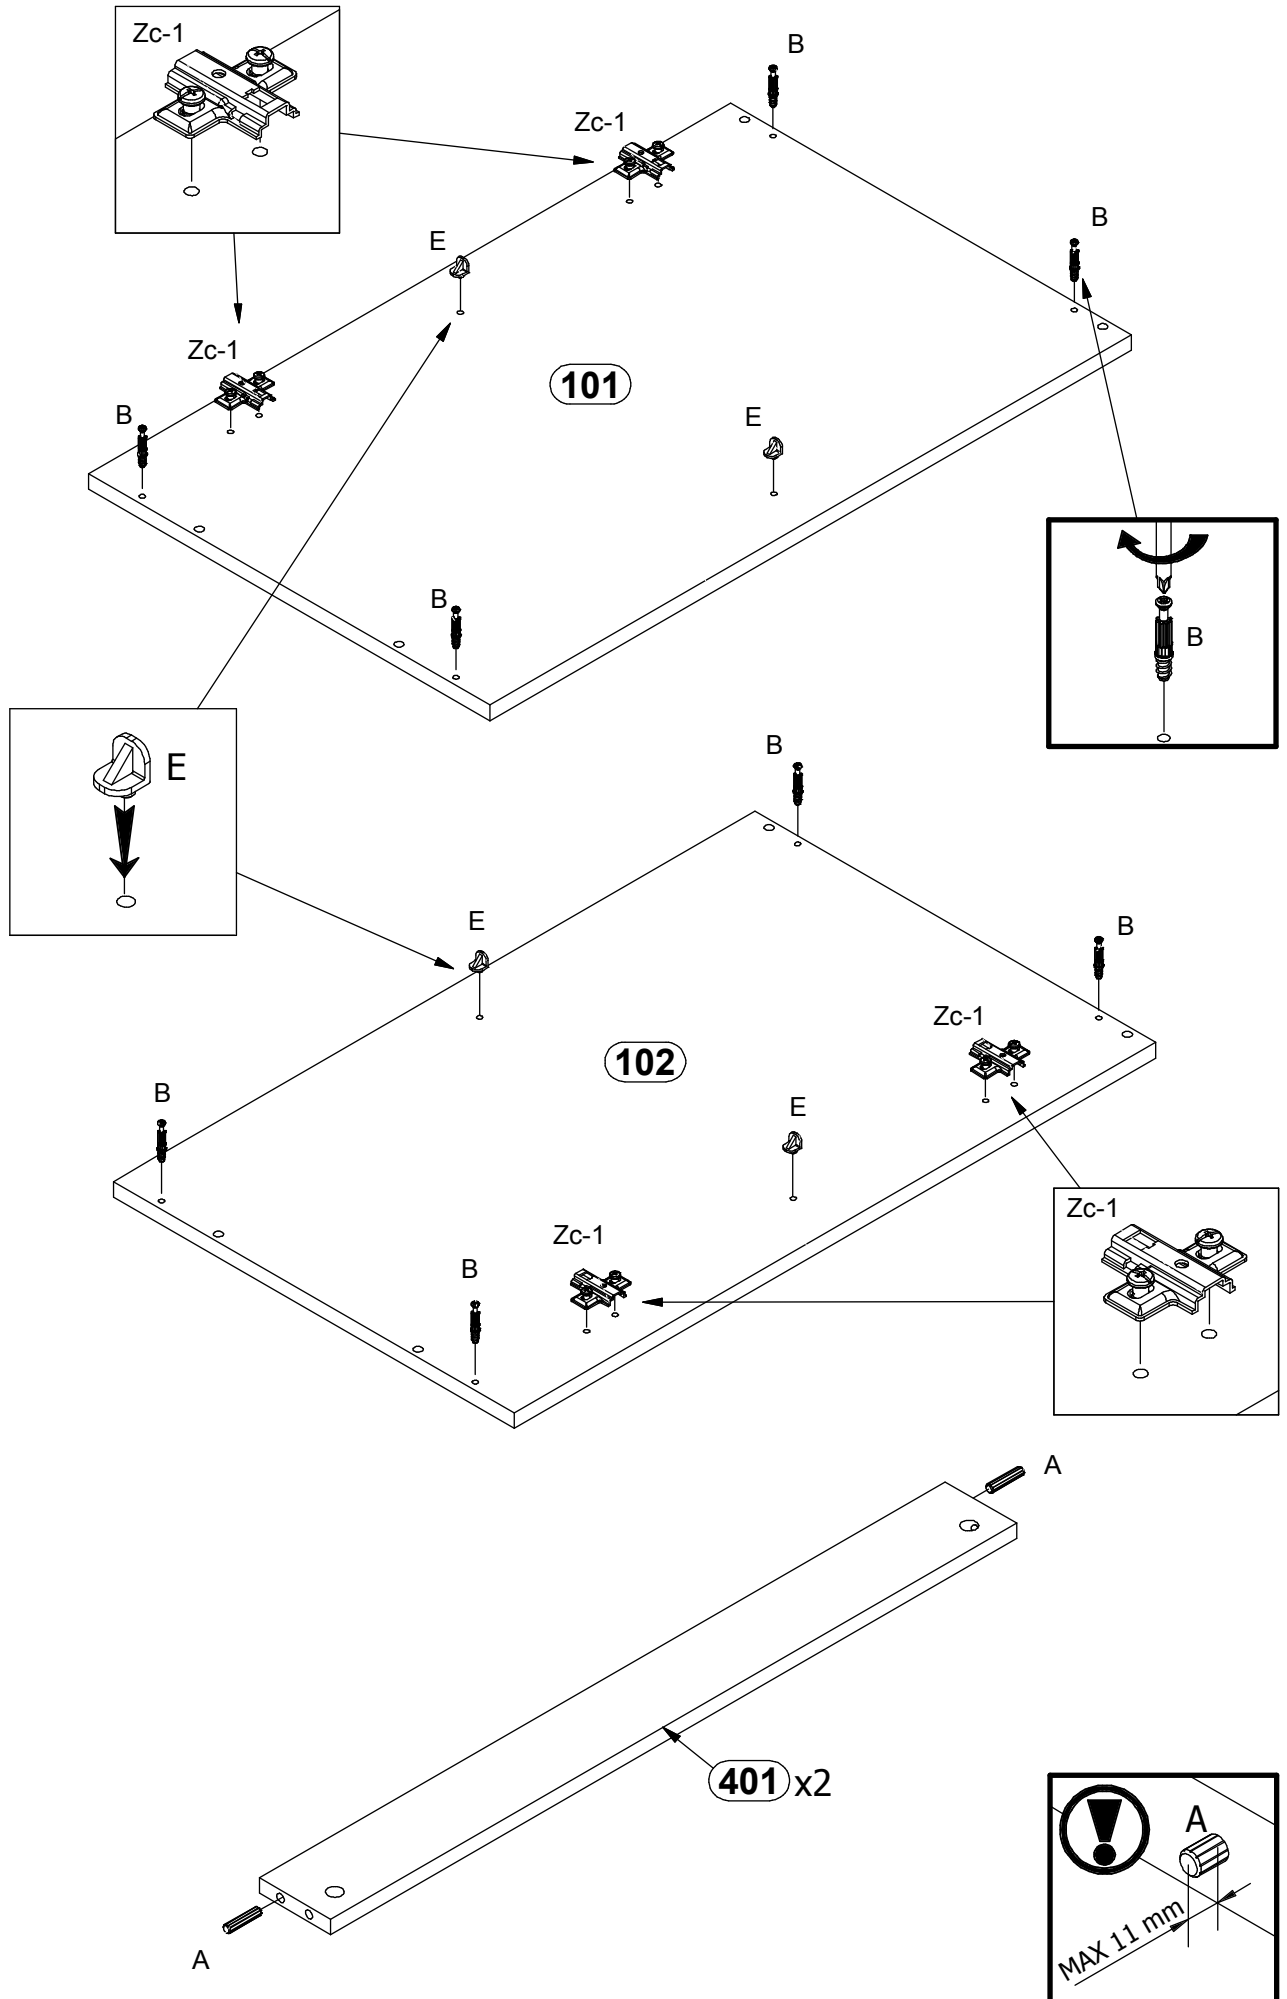

D80

S80

PL: INSTRUKCJA MONTAŻU

EN: ASSEMBLY MANUAL

CZ: PŘÍRUČKA PRO MONTÁŽ

SK: PRÍRUČKA PRE MONTÁŽ

DE: MONTAGEANLEITUNG

SR: UPUTSTVO ZA INSTALACIJU

D80

S80

<p>A x8</p>  <p>Ø8x35mm</p>	<p>B x8</p> 	<p>C x8</p>  <p>Ø15x12mm</p>	<p>E x4</p> 
<p>G x35</p> 	<p>H x1</p>  <p>715 mm</p>	<p>L1 x4</p> 	<p>M x2</p> 
<p>W2 x24</p>  <p>Ø3,5x16</p>	<p>Y x8</p>  <p>Ø18 mm</p>	<p>Zc x4</p>  <p>Zc-1</p>	 <p>Zc-2</p>

1

2

3

4

5

6

7

8