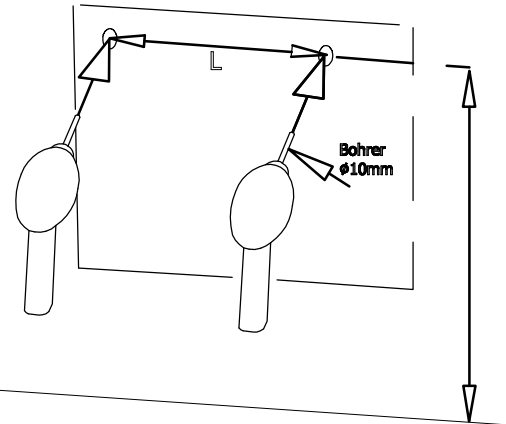

| | | |
|---|---|---|
|  |  |  |
| A | B | C |
| 2 | 4 | 8 |

ø4.0x16mm

| | |
|--|---|
|  B | $\varnothing 4.0 \times 16 \text{mm}$  C |
| 2 | 4 |

Mocowanie haczyków
w dowolnie wybranym miejscu

Opcja LED

| |
|--|
| $\varnothing 3.0 \times 8 \text{mm}$  X |
| 2 |