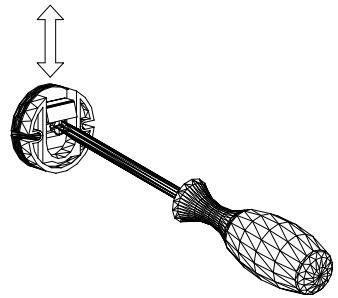

| | | |
|---|---|---|
|  |  |  |
| A | B | C |
| 2 | 4 | 8 |

ø4.0x16mm

| | |
|--|---|
|  B | $\varnothing 4.0 \times 16 \text{mm}$  C |
| 2 | 4 |

Mocowanie haczyków
w dowolnie wybranym miejscu

Opcja LED

| |
|--|
| $\varnothing 3.0 \times 8 \text{mm}$  X |
| 2 |