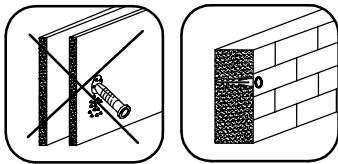

| | | |
|---|---|---|
|  |  |  |
| A | B | C |
| 2 | 4 | 8 |

ø4.0x16mm

| | |
|--|---|
|  B | $\varnothing 4.0 \times 16 \text{mm}$  C |
| 2 | 4 |

Mocowanie haczyków
w dowolnie wybranym miejscu

Opcja LED

| |
|--|
| $\varnothing 3.0 \times 8 \text{mm}$  X |
| 2 |