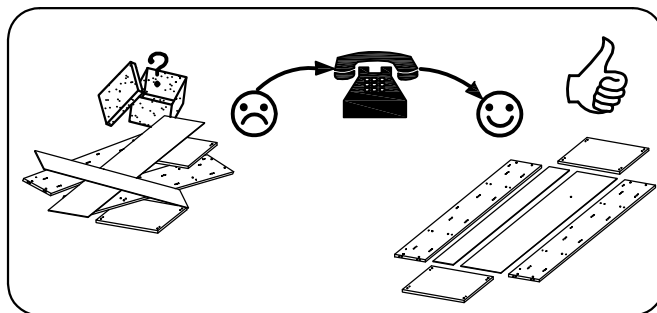

R2D 50

- PL Instrukcja montażu
- GB Assembly instructions
- D Montageanleitung

⚠ Uwaga • Attention • Achtung • ⚠

- PL Czyszczenie należy wykonać wyłącznie za pomocą ściereczki lub lekko nawilżonego ręcznika. Nie stosować środków czyszczących do szorowania.
- GB Please only clean with a duster or a damp cloth. Do not use any abrasive cleaners.
- D Bitte nur mit einem Staubtuch oder leicht feuchtem Lappen reinigen. Keine scheuernden Putzmittel verwenden.

					
A	B	C	D	E	
20	20	20	20	12	
					
I	J	K	L	Z	Y
8	4	4	4	2	

No	Stc	L	W	T
1	1	1900	370	16
2	1	468	60	16
3	1	468	370	16
4	2	468	370	16
5	1	1900	370	16
6	1	502	400	22
7	1	1860	496	3
8	3	468	370	16
9	1	1840	120	16
10	1	600	435	16
11	1	600	435	16