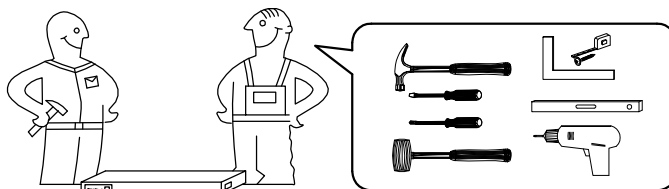

R2D 50

- PL Instrukcja montażu
- GB Assembly instructions
- D Montageanleitung

⚠ Uwaga • Attention • Achtung • ⚠

- PL Czyszczenie należy wykonać wyłącznie za pomocą ściereczki lub lekko nawilżonego ręcznika. Nie stosować środków czyszczących do szorowania.
- GB Please only clean with a duster or a damp cloth. Do not use any abrasive cleaners.
- D Bitte nur mit einem Staubtuch oder leicht feuchtem Lappen reinigen. Keine scheuernden Putzmittel verwenden.