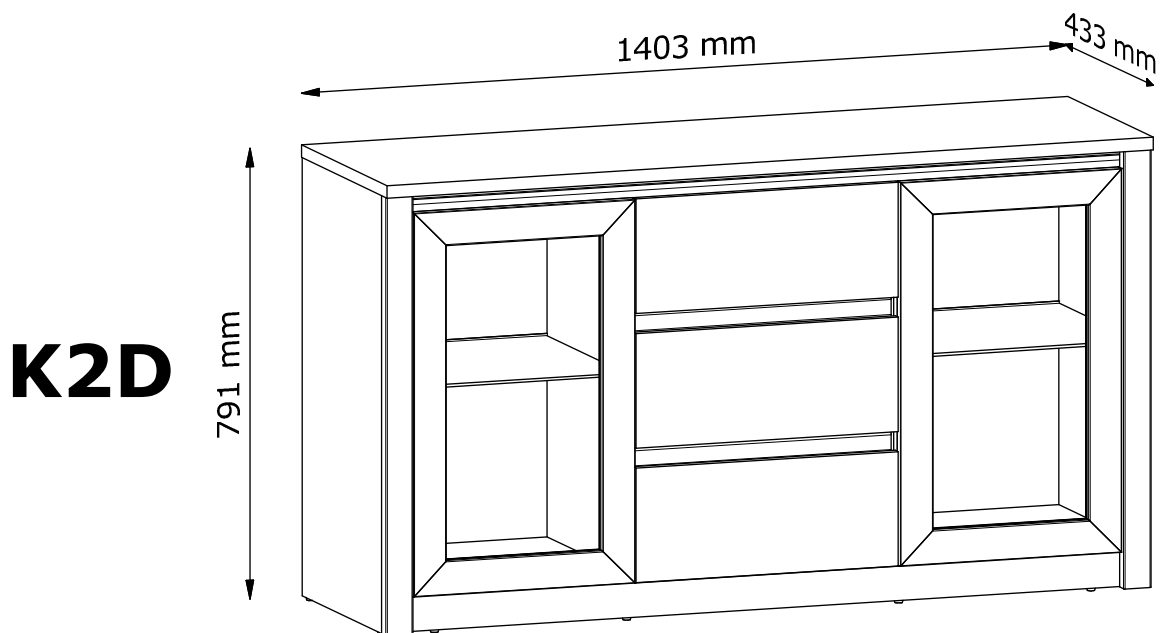

K2DP / K2D

PL: INSTRUKCJA MONTAŻU

EN: ASSEMBLY MANUAL

CZ: PŘÍRUČKA PRO MONTÁŽ

SK: PRÍRUČKA PRE MONTÁŽ

DE: MONTAGEANLEITUNG

SR: UPUTSTVO ZA INSTALACIJU

NL: MONTAGE-INSTRUCTIES