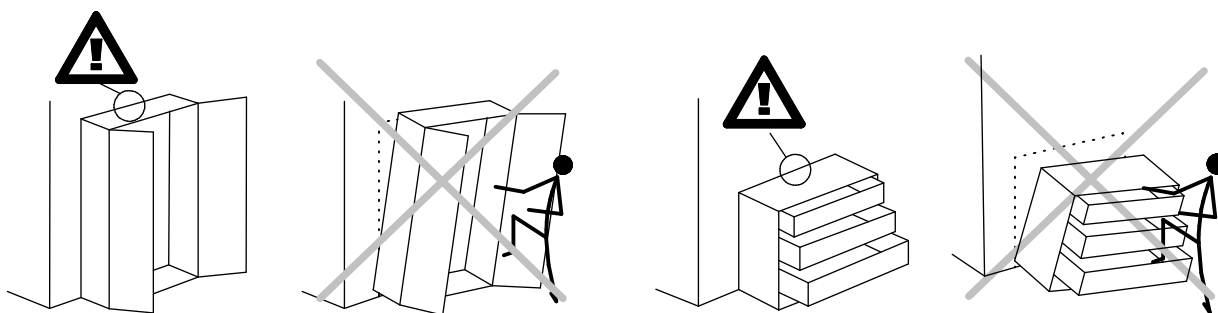

PL:

OSTRZEŻENIE PRZED WYWRÓCENIEM SIĘ

Produkt musi być na stałe przymocowany do ściany dołączonymi uchwytami, aby uniknąć śmiertelnego wypadku, gdy się przewróci. W pakiecie są tylko śruby pozwalające na przykręcenie uchwytów do produktu, które zapobiegają przewróceniu się produktu. Prosimy o skontaktowanie się ze specjalistycznym sklepem lub fachowcem w sprawie śrub lub kołków, które należy zastosować do danego typu ściany.

EN:

ANTI-TOPPLE WARNING!

This product has to be permanently fixed to the wall with the bracket(s) included, to avoid fatal injury in case it topples over. The pack only contains screws for fastening the anti-topple bracket(s) itself to the product. Please contact your DIY or hardware store for advice on the correct type of screws/raw plugs for your type of wall.

CZ:

VAROVÁNÍ TÝKAJÍCÍ SE SKLOPENÍ!

Tento výrobek musí být trvale připevněn na stěnu pomocí přiložených držáků, aby nedošlo ke smrtelnému zranění, kdyby se sklopil. Sada obsahuje pouze šroubky pro upevnění držáků zabráňujících sklopení k výrobku. Ohledně správného typu vrutů/hmoždinek pro daný typ stěny se obraťte na vhodný obchod nebo železářství.