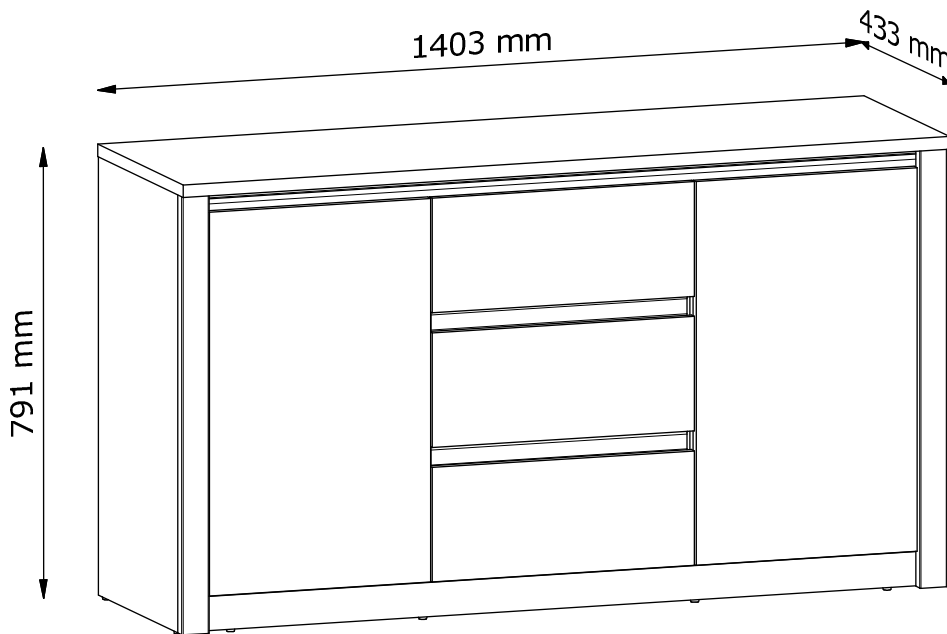

K2DP / K2D

PL: INSTRUKCJA MONTAŻU

EN: ASSEMBLY MANUAL

CZ: PŘÍRUČKA PRO MONTÁŽ

SK: PRÍRUČKA PRE MONTÁŽ

DE: MONTAGEANLEITUNG

SR: UPUTSTVO ZA INSTALACIJU

NL: MONTAGE-INSTRUCTIES