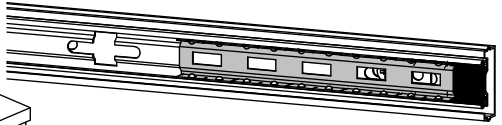

29

Y1 x6

Ø8x1,5mm

I

II

30

J x8

Ø21mm