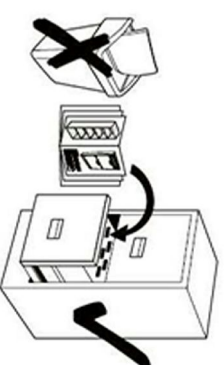

## FSZ100

8.6.2017

- D** Montageanleitung
- FR** Notice de montage
- NL** Handleiding voor de montage
- CZ** Montážní návod
- HU** Szerelési útmutató
- TR** Montaj talimatı
- GB** Assembly Instructions
- IT** Istruzioni di montaggio
- PL** Instrukcja montażu
- SK** Návod na montáž
- RO** Instrucțiunile de montaj
- RU** Инструкции по монтажу

20 min.

1

<b>P</b> X8 	<b>NA</b> 4x13 X16 	<b>YA</b> 4x27 X4 	<b>W</b> X2 	<b>AB</b> 6x39 X16 	<b>Y</b> X4 	<b>S</b> L-1918mm X1 	<b>GLUE</b> X1 	<b>X</b> X12 
<b>B</b> X15 	<b>ND</b> 3.5x16 X10 	<b>T</b> X2 	<b>H</b> 6.5x13 X16 	<b>A</b> 6x32 X19 	<b>R</b> X8 	<b>N</b> 3x20 X6 	<b>W6</b> L-960mm X1 	<b>C</b> X15 
								<b>Z</b> X15 