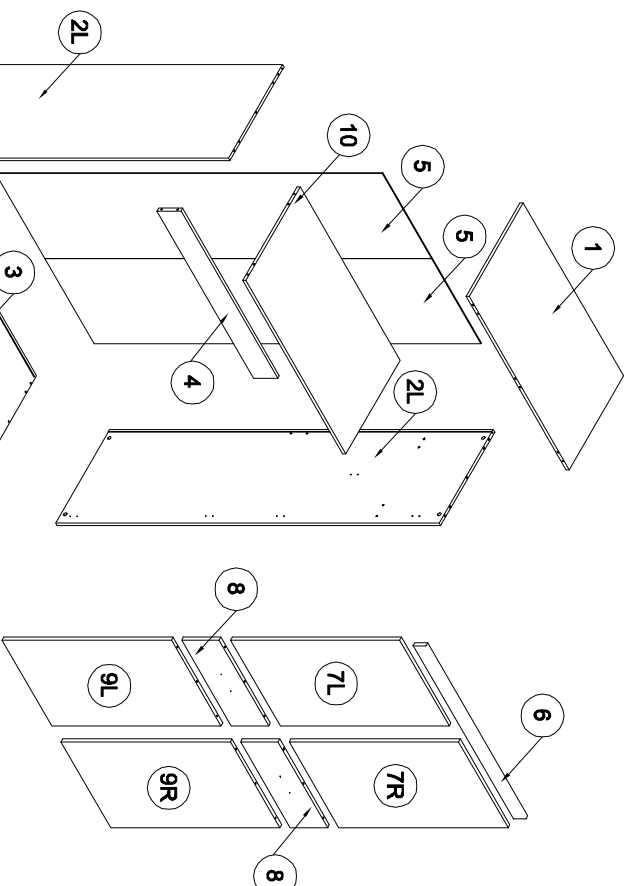

## FSZ100

8.6.2017

- D** Montageanleitung
- FR** Notice de montage
- NL** Handleiding voor de montage
- CZ** Montážní návod
- HU** Szerelési útmutató
- TR** Montaj talimatı
- GB** Assembly Instructions
- IT** Istruzioni di montaggio
- PL** Instrukcja montażu
- SK** Návod na montáž
- RO** Instrucțiunile de montaj
- RU** Инструкции по монтажу

20 min.

1

<b>P</b> X8 	<b>NA</b> 4x13 X16 	<b>YA</b> 4x27 X4 	<b>W</b> X2 	<b>AB</b> 6x39 X16 	<b>Y</b> X4 	<b>S</b> L-1918mm X1 	<b>GLUE</b> X1 	<b>X</b> X12 
<b>B</b> X15 	<b>ND</b> 3.5x16 X10 	<b>T</b> X2 	<b>H</b> 6.5x13 X16 	<b>A</b> 6x32 X19 	<b>R</b> X8 	<b>N</b> 3x20 X6 	<b>W6</b> L-960mm X1 	<b>C</b> X15 
								<b>Z</b> X15 

2

3

4

5

YA 4x27 x4	AB 8x38 x16
NA 4x13 x4	W x2
P x8	GLUE x1

C x4	Z x4
---------	---------

S L-1918mm x1	C x4	Z x4
---------------------	---------	---------

9