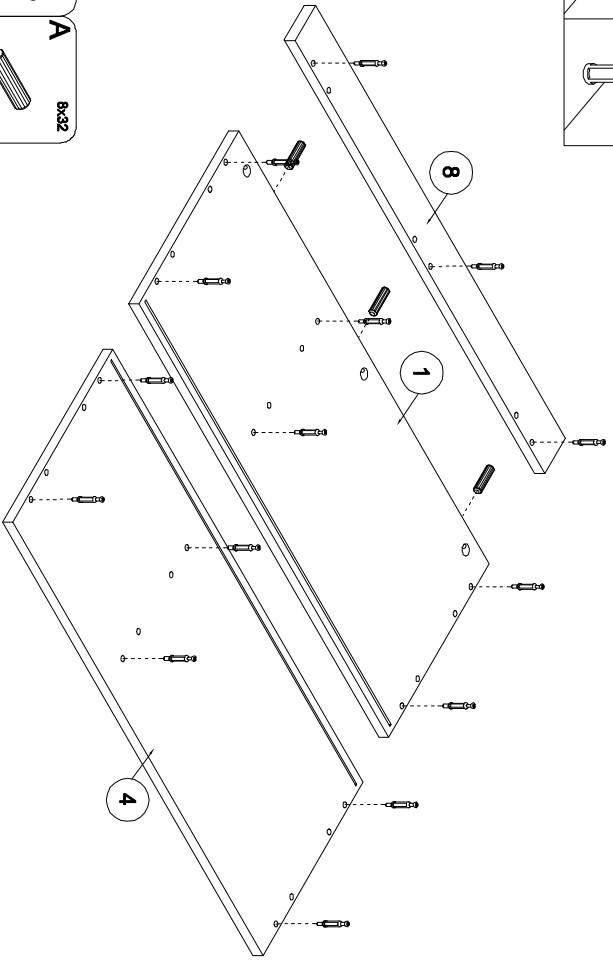

FALCO

FWT80

26.5.2017

- D** Montageanleitung
- FR** Notice de montage
- NL** Handleiding voor de montage
- CZ** Montážní návod
- HU** Szerelési útmutató
- TR** Montaj talimatı
- GB** Assembly Instructions
- IT** Istruzioni di montaggio
- PL** Instrukcja montażu
- SK** Návod na montáž
- RO** Instrucțiunile de montaj
- RU** Инструкции по монтажу

20 min.

1

ZC	x9	ZA	x2	TB	x1	TA	x1	ZE	x8	NC	x4	ZD	x4
YA	4x27 x8	W	x4	PC	x4	ND	3.5x18 x12	Y	x5	N	3x20 x4	X	x4
B	x31	A	6x32 x39	C	x31	Z	x27	NB	3.5x13 x8	RPS	x23	RC	x4
												H	x8
												NA	4x13 x9

2

3

4

5

6

8

7

9

10

11

12

13

- NB** 3.5x13 x8
- RPS** x2
- ZE** x8
- NA** 4x13 x1
- TB** x1
- TA** x1

- ZA** x2