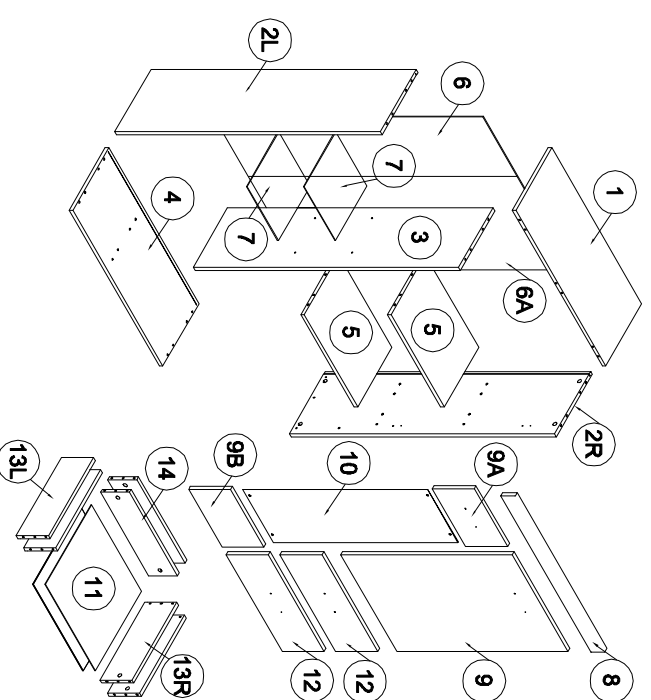

FALCO

FWT80

26.5.2017

- D** Montageanleitung
- FR** Notice de montage
- NL** Handleiding voor de montage
- CZ** Montážní návod
- HU** Szerelési útmutató
- TR** Montaj talimatı
- GB** Assembly Instructions
- IT** Istruzioni di montaggio
- PL** Instrukcja montażu
- SK** Návod na montáž
- RO** Instrucțiunile de montaj
- RU** Инструкции по монтажу

20 min.

1

ZC	x9	ZA	x2	TB	x1	TA	x1	ZE	x8	NC	x4	ZD	x4
YA	4x27 x8	W	x4	PC	x4	ND	3.5x18 x12	Y	x5	N	3x20 x4	X	x4
B	x31	A	6x32 x39	C	x31	Z	x27	NB	3.5x13 x8	RPS	x23	RC	x4
												H	x8
												NA	4x13 x9

2

3

4

5

6

8

7

9

10

11

12

13

- NB** 3.5x13 x8
- RPS** x2
- ZE** x8
- NA** 4x13 x1
- TB** x1
- TA** x1

- ZA** x2