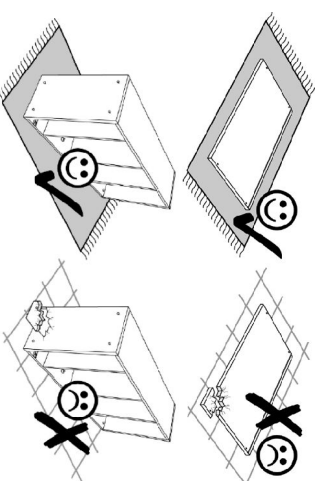

FALCO

FWT80

26.5.2017

- D** Montageanleitung
- FR** Notice de montage
- NL** Handleiding voor de montage
- CZ** Montážní návod
- HU** Szerelési útmutató
- TR** Montaj talimatı
- GB** Assembly Instructions
- IT** Istruzioni di montaggio
- PL** Instrukcja montażu
- SK** Návod na montáž
- RO** Instrucțiunile de montaj
- RU** Инструкции по монтажу

20 min.

1

ZC	x9	ZA	x2	TB	x1	TA	x1	ZE	x8	NC	x4	ZD	x4
YA	4x27 x8	W	x4	PC	x4	ND	3.5x18 x12	Y	x5	N	3x20 x4	X	x4
B	x31	A	6x32 x39	C	x31	Z	x27	NB	3.5x13 x8	RPS	x23	RC	x4
												H	x8
												NA	4x13 x9