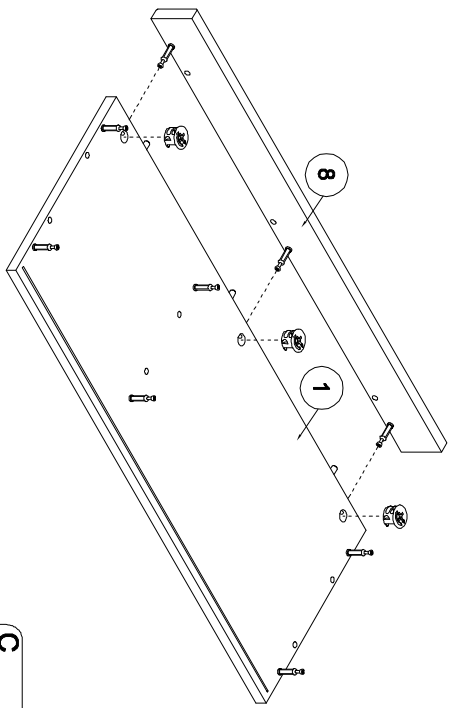

FALCO

FWT80

26.5.2017

- D** Montageanleitung
- FR** Notice de montage
- NL** Handleiding voor de montage
- CZ** Montážní návod
- HU** Szerelési útmutató
- TR** Montaj talimatı
- GB** Assembly Instructions
- IT** Istruzioni di montaggio
- PL** Instrukcja montażu
- SK** Návod na montáž
- RO** Instrucțiunile de montaj
- RU** Инструкции по монтажу

20 min.

1

ZC	x9	ZA	x2	TB	x1	TA	x1	ZE	x8	NC	x4	ZD	x4
YA	4x27 x8	W	x4	PC	x4	ND	3.5x18 x12	Y	x5	N	3x20 x4	X	x4
B	x31	A	6x32 x39	C	x31	Z	x27	NB	3.5x13 x8	RPS	x23	RC	x4
												H	x8
												NA	4x13 x9

2

3

4

5

6

8

7

9

10

11

12

13

- NB** 3.5x13 x8
- RPS** x2
- ZE** x8
- NA** 4x13 x1
- TB** x1
- TA** x1

- ZA** x2