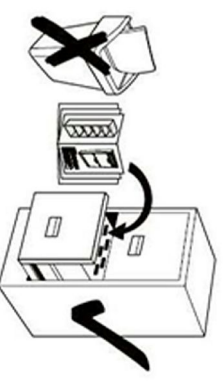

FALCO

FWT80

26.5.2017

- D** Montageanleitung
- FR** Notice de montage
- NL** Handleiding voor de montage
- CZ** Montážní návod
- HU** Szerelési útmutató
- TR** Montaj talimatı
- GB** Assembly Instructions
- IT** Istruzioni di montaggio
- PL** Instrukcja montażu
- SK** Návod na montáž
- RO** Instrucțiunile de montaj
- RU** Инструкции по монтажу

20 min.

1

ZC	x9	ZA	x2	TB	x1	TA	x1	ZE	x8	NC	x4	ZD	x4
YA	4x27 x8	W	x4	PC	x4	ND	3.5x18 x12	Y	x5	N	3x20 x4	X	x4
B	x31	A	6x32 x39	C	x31	Z	x27	NB	3.5x13 x8	RPS	x23	RC	x4
												H	x8
												NA	4x13 x9