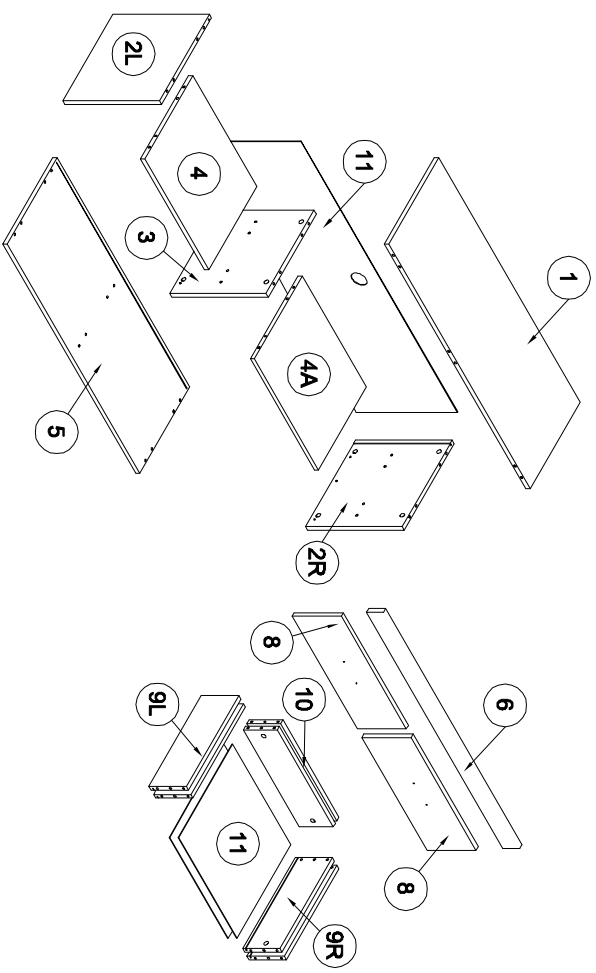

# FRTV100 + P100

6.6.2017

- (D)** Montageanleitung
- (FR)** Notice de montage
- (NL)** Handleiding voor de montage
- (CZ)** Montážní návod
- (HU)** Szerelési útmutató
- (TR)** Montaj talimatı
- (GB)** Assembly Instructions
- (IT)** Istruzioni di montaggio
- (PL)** Instrukcja montażu
- (SK)** Návod na montáž
- (RO)** Instrucțiunile de montaj
- (RU)** Инструкции по монтажу

20 min.

1

<b>YA</b> 4x27	<b>W</b>	<b>N</b> 3x20	<b>RPS</b> 3x0	<b>Y</b> x5	<b>NB</b> 3.5x13	<b>X</b> x6	<b>ND</b> 3.5x16
<b>B</b> x4	<b>A</b> 8x32	<b>C</b> x17	<b>Z</b> x2	<b>Y</b> x5	<b>NB</b> x12	<b>X</b> x6	<b>ND</b> x12
<b>X31</b>	<b>X39</b>	<b>X31</b>	<b>X25</b>	<b>X5</b>	<b>X12</b>	<b>X6</b>	<b>X12</b>

# P100

25.5.2017

<b>C</b> X3	<b>A</b> 8x32 X3	<b>XA</b> X2	<b>HA</b> 5x8 X4
<b>Z</b> X3	<b>B</b> X3	<b>WB</b> X1	<b>YC</b> 6.4x60 X4

- D** Montageanleitung
- FR** Notice de montage
- NL** Handleiding voor de montage
- CZ** Montážní návod
- HU** Szerelési útmutató
- TR** Montaj talimatı
- GB** Assembly Instructions
- IT** Istruzioni di montaggio
- PL** Instrukcja montażu
- SK** Návod na montáž
- RO** Instrucțiunile de montaj
- RU** Инструкции по монтажу

1

2

<b>B</b> X3	<b>XA</b> X2	<b>HA</b> 5x8 X4
----------------	-----------------	------------------------

<b>A</b> 8x32 X3
------------------------

3

4

5