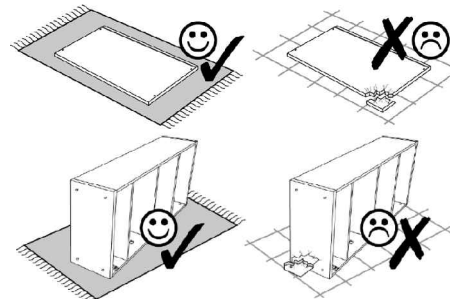

29.03.2017

Ⓓ Montageanleitung	ⒸⒺ Assembly Instructions
Ⓕ Notice de montage	Ⓖ IT Istruzioni di montaggio
Ⓖ Handleiding voor de montage	Ⓗ PL Instrukcja montażu
ⒸZ Montážní návod	ⒸK Návod na montáž
ⒸU Szerelési útmutató	ⒸO Instrucțiuni de montaj
ⒸR Montaj talimati	ⒸU Инструкции по монтажу

2-2,5

1