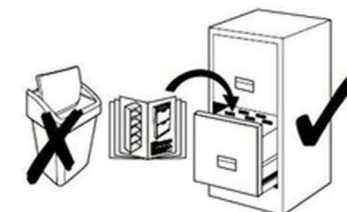

29.03.2017

(D) Montageanleitung	(GB) Assembly Instructions
(FR) Notice de montage	(IT) Istruzioni di montaggio
(NL) Handleiding voor de montage	(PL) Instrukcja montażu
(CZ) Montážní návod	(SK) Návod na montáž
(HU) Szerelési útmutató	(RO) Instrucțiuni de montaj
(TR) Montaj talimatı	(RU) Инструкции по монтажу

2-2,5

1