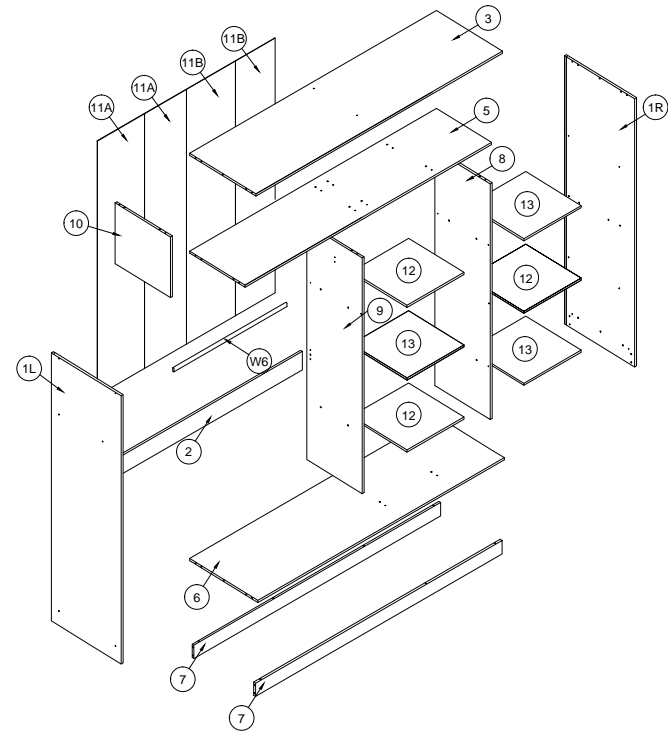

29.03.2017

(D) Montageanleitung	(GB) Assembly Instructions
(FR) Notice de montage	(IT) Istruzioni di montaggio
(NL) Handleiding voor de montage	(PL) Instrukcja montażu
(CZ) Montážní návod	(SK) Návod na montáž
(HU) Szerelési útmutató	(RO) Instrucțiuni de montaj
(TR) Montaj talimatı	(RU) Инструкции по монтажу

2-2,5

1