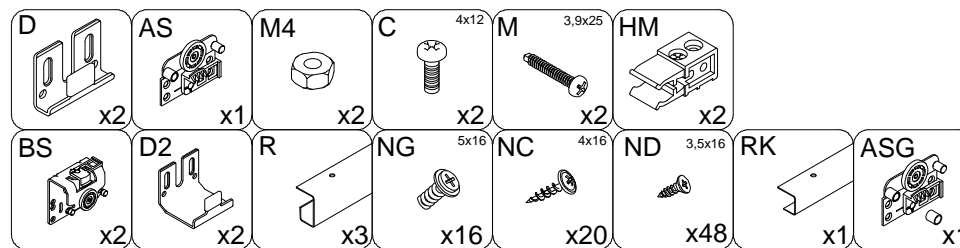

29.03.2017

Ⓓ Montageanleitung	ⒸⒺ Assembly Instructions
Ⓕ Notice de montage	Ⓖ IT Istruzioni di montaggio
Ⓖ Handleiding voor de montage	Ⓗ PL Instrukcja montażu
ⒸZ Montážní návod	ⒸK Návod na montáž
ⒸU Szerelési útmutató	ⒸO Instrucțiuni de montaj
ⒸR Montaj talimati	ⒸU Инструкции по монтажу

2-2,5

1